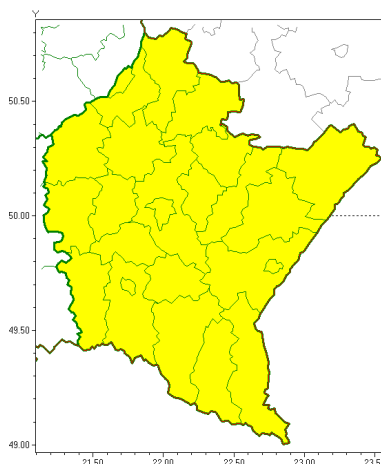

Zasięg ostrzeżeń w województwie

Burze z gradem
2018-07-11 12:15

WOJEWÓDZTWO PODKARPACKIE
OSTRZEŻENIA METEOROLOGICZNE ZBIORCZO NR 18
WYKAZ OBOWIĄZUJĄCYCH OSTRZEŻEŃ
o godz. 12:15 dnia 11.07.2018

Zjawisko/Stopień zagrożenia	Burze z gradem/1
Obszar	powiaty: bieszczadzki, brzozowski, dębicki, jarosławski, jasielski, kolbuszowski, Krosno, krośnieński, leski, leżajski, lubaczowski, Łańcut, miemiecki, niemiński, przemyski, Przemyski 1, przeworski, ropczycko-sędziszowski, rzeszowski, Rzeszów, sanocki, stalowowolski, strzyżowski, Tarnobrzeg, tarnobrzeczki
Ważność	od godz. 12:15 dnia 11.07.2018 do godz. 07:00 dnia 12.07.2018
Prawdopodobieństwo	70%
Przebieg	Prognozuje się wystąpienie burz z opadami deszczu miejscami od 15 mm do 25 mm, lokalnie do 40 mm oraz porywami wiatru do 70 km/h. Miejscami możliwy grad.
SMS/RSO	Woj. podkarpackie (wszystkie powiaty), IMGW-PIB wydał ostrzeżenie pierwszego stopnia o burzach z gradem
Dyrektor synoptyk IMGW-PIB	Witold Wiśniewski