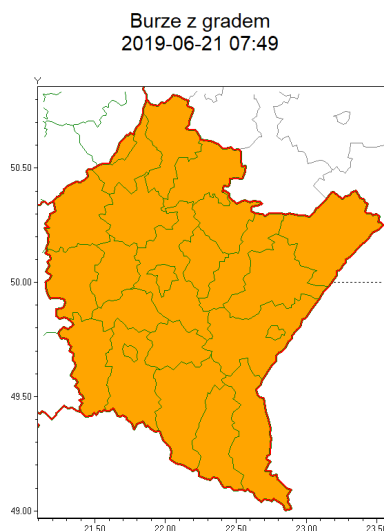

Zasięg ostrzeżeń w województwie

WOJEWÓDZTWO PODKARPACKIE
OSTRZEŻENIA METEOROLOGICZNE ZBIORCZO NR 96
WYKAZ OBOWIĄZUJĄCYCH OSTRZEŻEŃ
o godz. 07:49 dnia 21.06.2019

Zjawisko/Stopień zagrożenia	Burze z gradem/2
Obszar (w nawiasie numer ostrzeżenia dla powiatu)	powiaty: bieszczadzki(56), brzozowski(40), dębicki(40), jarosławski(43), jasielski(52), kolbuszowski(39), Krosno(46), krośnieński(52), leski(57), leżajski(42), lubaczowski(42), Łańcuch(44), mielecki(41), niżański(40), przemyski(42), Przemyśl(42), przeworski(43), ropczycko-sędziszowski(40), rzeszowski(45), Rzeszów(43), sanocki(59), stalowowolski(41), strzyżowski(40), Tarnobrzeg(39), tarnobrzeski(39)
Ważność	od godz. 10:00 dnia 21.06.2019 do godz. 03:00 dnia 22.06.2019
Prawdopodobieństwo	80%
Przebieg	Prognozuje się wystąpienie burz z opadami deszczu miejscami do 30 mm, lokalnie do 50 mm oraz porywami wiatru do 80 km/h. Miejscami grad.
SMS	IMGW-PIB OSTRZEŻENIA: BURZE Z GRADEM/2 podkarpackie (wszystkie powiaty) od 10:00/21.06 do 03:00/22.06.2019 deszcz 50 mm, porywy 80 km/h. Dotyczy powiatów: wszystkie powiaty.
RSO	Woj. podkarpackie, IMGW-PIB wydał ostrzeżenia drugiego stopnia o burzach z gradem
Uwagi	Brak.
Dyrektor synoptyk IMGW-PIB	Józef Warmuz