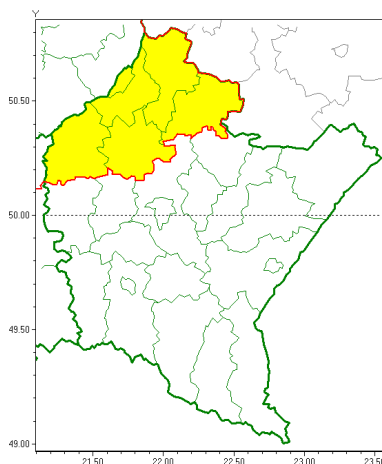

Zasięg ostrzeżeń w województwie

Burze z gradem  
 2019-05-27 10:50

**WOJEWÓDZTWO PODKARPACKIE**  
**OSTRZEŻENIA METEOROLOGICZNE ZBIORCZO NR 75**  
**WYKAZ OBOWIĄZUJĄCYCH OSTRZEŻEŃ**  
**o godz. 10:50 dnia 27.05.2019**

<b>Zjawisko/Stopień zagrożenia</b>	Burze z gradem/1
<b>Obszar (w nawiasie numer ostrzeżenia dla powiatu)</b>	powiaty: kolbuszowski(28), mielecki(29), niaska(29), stalowowolski(30), Tarnobrzeg(28), tarnobrzeski(28)
<b>Ważność</b>	od godz. 12:00 dnia 27.05.2019 do godz. 21:00 dnia 27.05.2019
<b>Prawdopodobieństwo</b>	80%
<b>Przebieg</b>	Prognozuje się wystąpienie burz z opadami deszczu miejscami od 15 mm do 25 mm oraz porywami wiatru do 75 km/h. Miejscami możliwy grad.
<b>SMS</b>	IMGW-PIB OSTRZEŻEGA: BURZE Z GRADEM/1 podkarpackie (6 powiatów) od 12:00/27.05 do 21:00/27.05.2019 deszcz 25 mm, porywy 75 km/h. Dotyczy powiatów: kolbuszowski, mielecki, niaska, stalowowolski, Tarnobrzeg i tarnobrzeski.
<b>RSO</b>	Woj. podkarpackie (6 powiatów), IMGW-PIB wydał ostrzeżenie pierwszego stopnia o burzach z gradem
<b>Uwagi</b>	Brak.
<b>Dyrektor synoptyk IMGW-PIB</b>	Grzegorz Mikutel