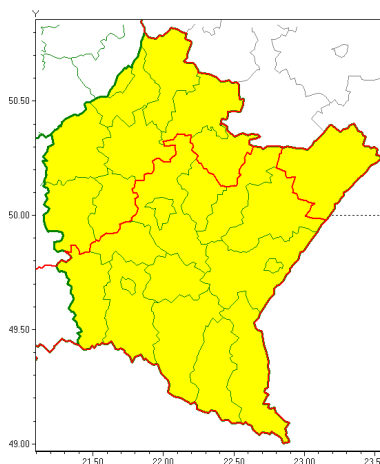

Zasięg ostrzeżeń w województwie

Intensywne opady deszczu
2019-04-29 12:58

WOJEWÓDZTWO PODKARPACKIE
OSTRZEŻENIA METEOROLOGICZNE ZBIORCZO NR 52
WYKAZ OBOWIĄZUJĄCYCH OSTRZEŻEŃ
o godz. 12:58 dnia 29.04.2019

Zjawisko/Stopień zagrożenia	Intensywne opady deszczu/1
Obszar (w nawiasie numer ostrzeżenia dla powiatu)	powiaty: bieszczadzki(33), brzozowski(20), jarosławski(21), jasielski(30), Krosno(26), krośnieński(31), leski(33), Łańcucki(23), przemyski(20), Przemyśl(20), przeworski(21), rzeszowski(23), Rzeszów(21), sanocki(35), strzykowski(21)
Ważność	od godz. 20:00 dnia 29.04.2019 do godz. 20:00 dnia 30.04.2019
Prawdopodobieństwo	85%
Przebieg	Prognozuje się wystąpienie opadów deszczu okresami o natężeniu umiarkowanym. Prognozowana wysokość opadów za okres ważności Ostrzeżenia - miejscami od 25 mm do 40 mm.
SMS	IMGW-PIB OSTRZEŻENIA: DESZCZ/1 podkarpackie (15 powiatów) od 20:00/29.04 do 20:00/30.04.2019 Miejscami 25-40 mm deszczu za okres ważności Ostrzeżenia. Dotyczy powiatów: bieszczadzki, brzozowski, jarosławski, jasielski, Krosno, krośnieński, leski, Łańcucki, przemyski, Przemyśl, przeworski, rzeszowski, Rzeszów, sanocki i strzykowski.
RSO	Woj. podkarpackie (15 powiatów), IMGW-PIB wydał ostrzeżenie pierwszego stopnia o intensywnych opadach deszczu
Uwagi	Brak.
Zjawisko/Stopień zagrożenia	Intensywne opady deszczu/1
Obszar (w nawiasie numer ostrzeżenia dla powiatu)	powiaty: dębicki(21), kolbuszowski(20), Leżajski(20), lubaczowski(20), mielecki(21), niżański(20), ropczycko-sędziszowski(21), stalowowolski(21), Tarnobrzeg(19), tarnobrzeski(19)