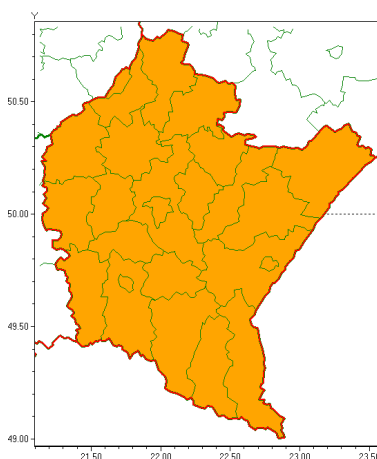

Zasięg ostrzeżeń w województwie

Burze z gradem
2020-06-18 13:00

WOJEWÓDZTWO PODKARPACKIE
OSTRZEŻENIA METEOROLOGICZNE ZBIORCZO NR 121
WYKAZ OBYWATELI ZUCIANYCH OSTRZEŻENIOM
o godz. 13:00 dnia 18.06.2020

Zjawisko/Stopień zagrożenia	Burze z gradem/2
Obszar (w nawiasie numer ostrzeżenia dla powiatu)	powiaty: bieszczadzki(90), brzozowski(65), dębicki(57), jarosławski(57), jasielski(82), kolbuszowski(57), Krosno(79), krośnieński(85), leski(90), leżajski(55), lubaczowski(56), Łańcut(56), mielecki(55), niemiński(57), przemyski(61), Przemyśl(60), przeworski(57), ropczycko-sędziszowski(57), rzeszowski(59), Rzeszów(58), sanocki(89), stalowowolski(56), strzyżowski(59), Tarnobrzeg(57), tarnobrzeski(57)
Ważność	od godz. 13:05 dnia 18.06.2020 do godz. 23:00 dnia 18.06.2020
Prawdopodobieństwo	75%
Przebieg	Miejscami prognozują się burze z gradem i z opadami deszczu do 30 mm, lokalnie do 50 mm oraz porywami wiatru do 90 km/h.
SMS	IMGW-PIB OSTRZEŻENIA: BURZE Z GRADEM/2 podkarpackie (wszystkie powiaty) od 13:05/18.06 do 23:00/18.06.2020 deszcz 50 mm, porywy 90 km/h, miejscami grad. Dotyczy powiatów: wszystkie powiaty.
RSO	Woj. podkarpackie (wszystkie powiaty), IMGW-PIB wydał ostrzeżenia drugiego stopnia o burzach z gradem
Uwagi	Brak.
Dyżurny synoptyk IMGW-PIB	Marek Kurowski