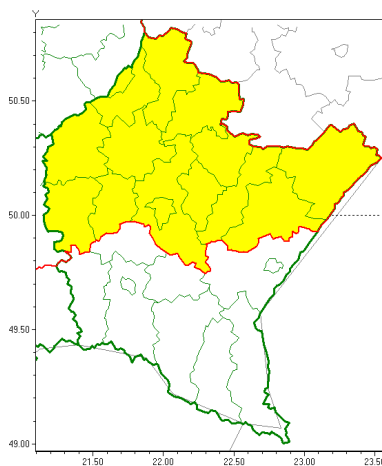

Zasięg ostrzeżeń w województwie

Oblodzenie
2021-12-06 10:42

WOJEWÓDZTWO PODKARPACKIE
OSTRZEŻENIA METEOROLOGICZNE ZBIORCZO NR 201
WYKAZ OBOWIĄZUJĄCYCH OSTRZEŻEŃ
o godz. 10:42 dnia 06.12.2021

Zjawisko/Stopień zagrożenia	Oblodzenie/1
Obszar (w nawiasie numer ostrzeżenia dla powiatu)	powiaty: dębicki(101), jarosławski(97), kolbuszowski(100), leżajski(98), lubaczowski(97), łańcucki(99), mielecki(97), niżański(96), przeworski(98), ropczycko-sędziszowski(98), rzeszowski(101), Rzeszów(100), stalowowolski(97), Tarnobrzeg(99), tarnobrzeski(99)
Ważność	od godz. 20:00 dnia 06.12.2021 do godz. 08:00 dnia 07.12.2021
Prawdopodobieństwo	80%
Przebieg	Prognozuje się zamarzanie mokrych nawierzchni dróg i chodników w trakcie opadów śniegu, początkowo deszczu ze śniegiem, powodując miejscami ich oblodzenie. Temperatura minimalna powietrza obniży się lokalnie do około -3°C, przy gruncie -4°C.
SMS	IMGW-PIB OSTRZEŻENIA: OBLODZENIE/1 podkarpackie (15 powiatów) od 20:00/06.12 do 08:00/07.12.2021 temp. min. ok -3st., przy gruncie do -4st., lisko. Dotyczy powiatów: dębicki, jarosławski, kolbuszowski, leżajski, lubaczowski, łańcucki, mielecki, niżański, przeworski, ropczycko-sędziszowski, rzeszowski, Rzeszów, stalowowolski, Tarnobrzeg i tarnobrzeski.
RSO	Woj. podkarpackie (15 powiatów), IMGW-PIB wydał ostrzeżenia pierwszego stopnia o oblodzeniu
Uwagi	Brak.
Dyżurny synoptyk IMGW-PIB	Krzysztof Jania