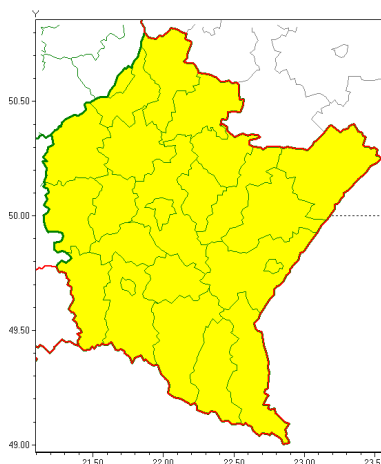

Zasięg ostrzeżeń w województwie

Opady marznące
2018-11-20 07:00

WOJEWÓDZTWO PODKARPACKIE
OSTRZEŻENIA METEOROLOGICZNE ZBIORCZO NR 67
WYKAZ OBOWIĄZUJĄCYCH OSTRZEŻEŃ
o godz. 07:00 dnia 20.11.2018

Zjawisko/Stopień zagrożenia	Opady marznące/1
Obszar	powiaty: bieszczadzki, brzozowski, dębicki, jarosławski, jasielski, kolbuszowski, Krosno, krośnieński, leski, leżajski, lubaczowski, Łańcut, miemiecki, niemiński, przemyski, Przemyski 1, przeworski, ropczycko-sędziszowski, rzeszowski, Rzeszów, sanocki, stalowowolski, strzyżowski, Tarnobrzeg, tarnobrzeski
Ważność	od godz. 20:00 dnia 20.11.2018 do godz. 09:00 dnia 21.11.2018
Prawdopodobieństwo	80%
Przebieg	Prognozuje się wystąpienie miejscami słabych opadów marznącego deszczu oraz mroźki powodujących gołoledź.
SMS	IMGW-PIB OSTRZEŻENIA: MARZĄCE OPADY/1 podkarpackie (wszystkie powiaty) od 20:00/20.11 do 09:00/21.11.2018 marznące opady, drogi liskie. Dotyczy powiatów: wszystkie powiaty.
RSO	Woj. podkarpackie (wszystkie powiaty), IMGW-PIB wydał ostrzeżenie pierwszego stopnia o opadach marzących
Dyrektor synoptyk IMGW-PIB	Michał Solarz