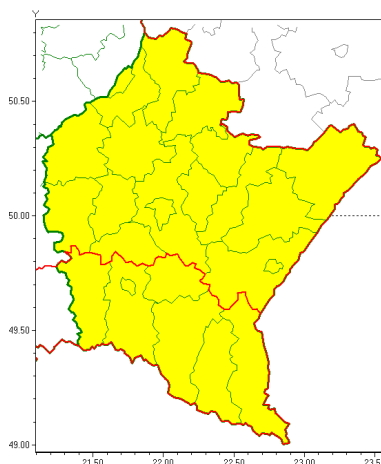

Zasięg ostrzeżeń w województwie

Oblodzenie
2018-12-10 13:19

WOJEWÓDZTWO PODKARPACKIE OSTRZEŻENIA METEOROLOGICZNE ZBIORCZO NR 84 WYKAZ OBOWIĄZUJĄCYCH OSTRZEŻEŃ o godz. 13:19 dnia 10.12.2018

Zjawisko/Stopień zagrożenia	Oblodzenie/1
Obszar	powiaty: bieszczadzki(61), brzozowski(51), jasielski(60), Krosno(60), krośnieński(62), leski(61), sanocki(59)
Ważność	od godz. 18:00 dnia 10.12.2018 do godz. 09:00 dnia 11.12.2018
Prawdopodobieństwo	90%
Przebieg	Prognozuje się zamarzanie mokrej nawierzchni dróg i chodników po opadach deszczu i deszczu ze mrogiem. Temperatura minimalna od -5°C do -1°C , temperatura minimalna gruntu od -7°C do -4°C .
SMS	IMGW-PIB OSTRZEŻENIA: OBLODZENIE/1 podkarpackie (7 powiatów) od 18:00/10.12 do 09:00/11.12.2018 temp. min. -5 st., przy gruncie -7 st., lisko. Dotyczy powiatów: bieszczadzki, brzozowski, jasielski, Krosno, krośnieński, leski i sanocki.
RSO	Woj. podkarpackie (7 powiatów), IMGW-PIB wydał ostrzeżenie pierwszego stopnia o oblodzeniu
Uwagi	Brak.
Zjawisko/Stopień zagrożenia	Oblodzenie/1
Obszar	powiaty: dębicki(45), jarosławski(48), kolbuszowski(44), leżajski(45), lubaczowski(43), łąka cucka(47), mielecki(45), niżański(41), przemyski(51), Przemyśl(51), przeworski(48), ropczycko-sędziszowski(48), rzeszowski(49), Rzeszów(49), stalowowolski(40), strzyżowski(50), Tarnobrzeg(40), tarnobrzeski(42)