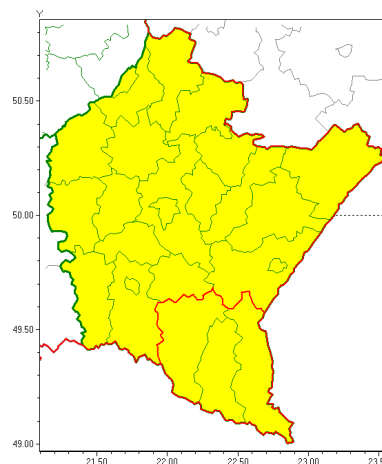

Zasięg ostrzeżeń w województwie

Intensywne opady śniegu  
2019-12-27 13:49

Oblodzenie  
2019-12-27 13:49

**WOJEWÓDZTWO PODKARPACKIE**  
**OSTRZEŻENIA METEOROLOGICZNE ZBIORCZO NR 197**  
**WYKAZ OBSZARÓW ZUJCIANYCH OSTRZEŻENIAMI**  
**o godz. 13:49 dnia 27.12.2019**

Zjawisko/Stopień zagrożenia	Oblodzenie/1
Obszar (w nawiasie numer ostrzeżenia dla powiatu)	powiaty: bieszczadzki(116), brzozowski(89), dębicki(83), jarosławski(83), jasielski(115), kolbuszowski(81), Krosno(105), krośnieński(113), leski(117), leżajski(82), lubaczowski(80), Łańcucki(84), mielecki(83), miąski(78), przemyski(85), Przemyśl(85), przeworski(83), ropczycko-sędziszowski(81), rzeszowski(87), Rzeszów(84), sanocki(119), stalowowolski(82), strzyżowski(82), Tarnobrzeg(80), tarnobrzeski(81)
Ważność	od godz. 20:00 dnia 27.12.2019 do godz. 08:00 dnia 28.12.2019
Prawdopodobieństwo	70%
Przebieg	Prognozuje się zamarzanie mokrej nawierzchni dróg i chodników po opadach deszczu ze śniegiem i mokrego śniegu. Temperatura minimalna około -2°C, temperatura minimalna gruntu około -2°C.
SMS	IMGW-PIB OSTRZEŻENIA: OBLODZENIE/1 podkarpackie (wszystkie powiaty) od 20:00/27.12 do 08:00/28.12.2019 temp. min. od -3 st. do -1 st., przy gruncie do -2 st., lisko. Dotyczy powiatów: wszystkie powiaty.
RSO	Woj. podkarpackie (wszystkie powiaty), IMGW-PIB wydał ostrzeżenie pierwszego stopnia o oblodzeniu
Uwagi	Brak.
Zjawisko/Stopień zagrożenia	Intensywne opady śniegu/1