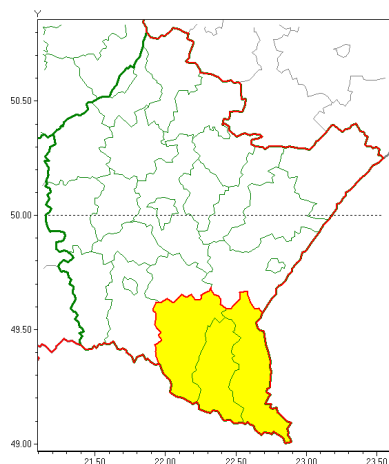

Zasięg ostrzeżeń w województwie

Intensywne opady śniegu  
2019-12-27 13:49

Oblodzenie  
2019-12-27 13:49

**WOJEWÓDZTWO PODKARPACKIE**  
**OSTRZEŻENIA METEOROLOGICZNE ZBIORCZO NR 197**  
**WYKAZ OBSZARÓW ZUJCIANYCH OSTRZEŻENIAMI**  
**o godz. 13:49 dnia 27.12.2019**

Zjawisko/Stopień zagrożenia	Oblodzenie/1
Obszar (w nawiasie numer ostrzeżenia dla powiatu)	powiaty: bieszczadzki(116), brzozowski(89), dębicki(83), jarosławski(83), jasielski(115), kolbuszowski(81), Krosno(105), krośnieński(113), leski(117), leżajski(82), lubaczowski(80), Łańcucki(84), mielecki(83), miąski(78), przemyski(85), Przemyśl(85), przeworski(83), ropczycko-sędziszowski(81), rzeszowski(87), Rzeszów(84), sanocki(119), stalowowolski(82), strzyżowski(82), Tarnobrzeg(80), tarnobrzeski(81)
Ważność	od godz. 20:00 dnia 27.12.2019 do godz. 08:00 dnia 28.12.2019
Prawdopodobieństwo	70%
Przebieg	Prognozuje się zamarzanie mokrej nawierzchni dróg i chodników po opadach deszczu ze śniegiem i mokrego śniegu. Temperatura minimalna około -2°C, temperatura minimalna gruntu około -2°C.
SMS	IMGW-PIB OSTRZEŻENIA: OBLODZENIE/1 podkarpackie (wszystkie powiaty) od 20:00/27.12 do 08:00/28.12.2019 temp. min. od -3 st. do -1 st., przy gruncie do -2 st., lisko. Dotyczy powiatów: wszystkie powiaty.
RSO	Woj. podkarpackie (wszystkie powiaty), IMGW-PIB wydał ostrzeżenie pierwszego stopnia o oblodzeniu
Uwagi	Brak.
Zjawisko/Stopień zagrożenia	Intensywne opady śniegu/1