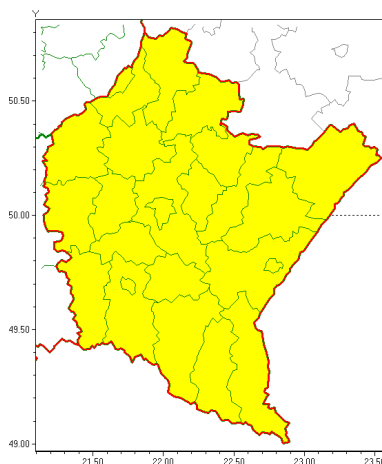

Zasięg ostrzeżeń w województwie

Burze z gradem
2020-04-29 06:49

WOJEWÓDZTWO PODKARPACKIE
OSTRZEŻENIA METEOROLOGICZNE ZBIORCZO NR 78
WYKAZ OBOWIAZUJĄCYCH OSTRZEŻEŃ
o godz. 06:49 dnia 29.04.2020

Zjawisko/Stopień zagrożenia	Burze z gradem/1
Obszar (w nawiasie numer ostrzeżenia dla powiatu)	powiaty: bieszczadzki(60), brzozowski(39), dębicki(34), jarosławski(35), jasielski(54), kolbuszowski(35), Krosno(53), krośnieński(56), leski(60), leżajski(33), lubaczowski(34), Łańcut(34), mielecki(33), niemiński(36), przemyski(38), Przemyśl(38), przeworski(35), ropczycko-sędziszowski(34), rzeszowski(35), Rzeszów(35), sanocki(59), stalowowolski(35), strzyżowski(35), Tarnobrzeg(36), tarnobrzeski(36)
Ważność	od godz. 15:00 dnia 29.04.2020 do godz. 23:00 dnia 29.04.2020
Prawdopodobieństwo	85%
Przebieg	Prognozuje się wystąpienie burz z opadami deszczu miejscami od 15 mm do 25 mm oraz porywami wiatru do 75 km/h. Miejscami możliwy grad.
SMS	IMGW-PIB OSTRZEGA: BURZE Z GRADEM/1 podkarpackie (wszystkie powiaty) od 15:00/29.04 do 23:00/29.04.2020 deszcz 25 mm, porywy 75 km/h. Dotyczy powiatów: wszystkie powiaty.
RSO	Woj. podkarpackie (wszystkie powiaty), IMGW-PIB wydał ostrzeżenie pierwszego stopnia o burzach z gradem
Uwagi	Brak.
Dyżurny synoptyk IMGW-PIB	Piotr Wałach