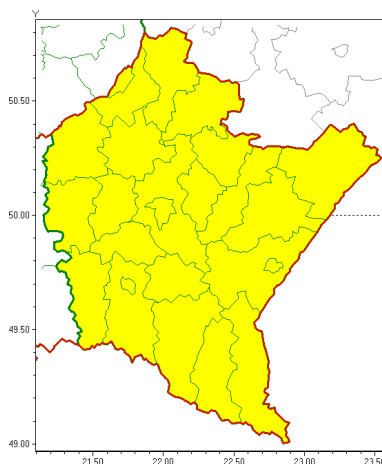

Zasięg ostrzeżeń w województwie

Burze z gradem
2020-05-27 10:34

WOJEWÓDZTWO PODKARPACKIE
OSTRZEŻENIA METEOROLOGICZNE ZBIORCZO NR 96
WYKAZ OBYWÓW ZUJACYCH OSTRZEŻENIE
o godz. 10:34 dnia 27.05.2020

Zjawisko/Stopień zagrożenia	Burze z gradem/1
Obszar (w nawiasie numer ostrzeżenia dla powiatu)	powiaty: bieszczadzki(75), brzozowski(50), dębicki(44), jarosławski(44), jasielski(68), kolbuszowski(44), Krosno(64), krośnieński(70), leski(75), leżajski(42), lubaczowski(43), Łańcut(43), mielecki(42), niemiński(45), przemyski(48), Przemyski I(47), przeworski(44), ropczycko-sędziszowski(44), rzeszowski(45), Rzeszów(44), sanocki(74), stalowowolski(44), strzykowski(45), Tarnobrzeg(45), tarnobrzeski(45)
Ważność	od godz. 11:00 dnia 27.05.2020 do godz. 18:00 dnia 27.05.2020
Prawdopodobieństwo	80%
Przebieg	Prognozuje się wystąpienie burz z opadami deszczu miejscami do 20 mm oraz porywami wiatru do 65 km/h. Miejscami grad.
SMS	IMGW-PIB OSTRZEŻENIA: BURZE Z GRADEM/1 podkarpackie (wszystkie powiaty) od 11:00/27.05 do 18:00/27.05.2020 miejscami grad, deszcz 20 mm, porywy 65 km/h. Dotyczy powiatów: wszystkie powiaty.
RSO	Woj. podkarpackie (wszystkie powiaty), IMGW-PIB wydał ostrzeżenie pierwszego stopnia o burzach z gradem
Uwagi	Brak.
Dyżurny synoptyk IMGW-PIB	Romuald Kaseja