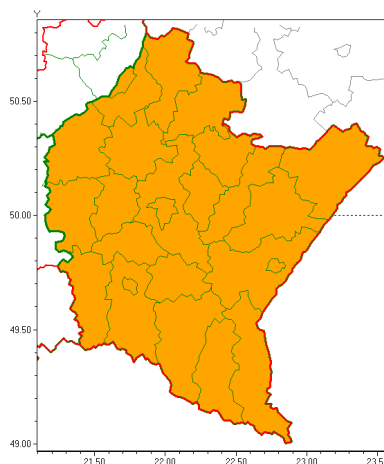

### Zasięg ostrzeżeń w województwie

Silny deszcz z burzami  
2020-06-22 08:08

**WOJEWÓDZTWO PODKARPACKIE**  
**OSTRZEŻENIA METEOROLOGICZNE ZBIORCZO NR 127**  
**WYKAZ OBSZARÓW ZUCIANYCH OSTRZEŻENIAMI**  
**o godz. 08:08 dnia 22.06.2020**

Zjawisko/Stopień zagrożenia	Silny deszcz z burzami/2
Obszar (w nawiasie numer ostrzeżenia dla powiatu)	powiaty: bieszczadzki(94), brzozowski(69), dębicki(61), jarosławski(61), jasielski(86), kolbuszowski(61), Krosno(83), krośnieński(89), leski(94), leżajski(59), lubaczowski(60), Łańcut(60), mielecki(59), niżański(61), przemyski(65), Przemyśl(64), przeworski(61), ropczycko-sędziszowski(61), rzeszowski(63), Rzeszów(62), sanocki(93), stalowowolski(60), strzyżowski(63), Tarnobrzeg(61), tarnobrzeski(61)
Ważność	od godz. 08:00 dnia 22.06.2020 do godz. 08:00 dnia 23.06.2020
Prawdopodobieństwo	80%
Przebieg	Prognozuje się wystąpienie opadów deszczu okresami o natężeniu umiarkowanym i silnym. Prognozowana wysokość opadów za okres ważności ostrzeżenia - miejscami od 20 mm do 50 mm, lokalnie 80 mm. W trakcie opadów deszczu będą występowały burze z porywami wiatru do 70 km/h. Lokalnie możliwy grad.
SMS	IMGW-PIB OSTRZEŻENIA: DESZCZ i BURZE/2 podkarpackie (wszystkie powiaty) od 08:00/22.06 do 08:00/23.06.2020 20-50mm; lokalnie 80mm, porywy 70 km/h, lokalnie grad. Dotyczy powiatów: wszystkie powiaty.
RSO	Woj. podkarpackie (wszystkie powiaty), IMGW-PIB wydał ostrzeżenia drugiego stopnia o intensywnych opadach deszczu z burzami
Uwagi	Zmiana okresu ważności i stopnia Ostrzeżenia. Ze względu na dynamicznie zmieniającą się sytuację możliwa jest aktualizacja ostrzeżenia do stopnia trzeciego.