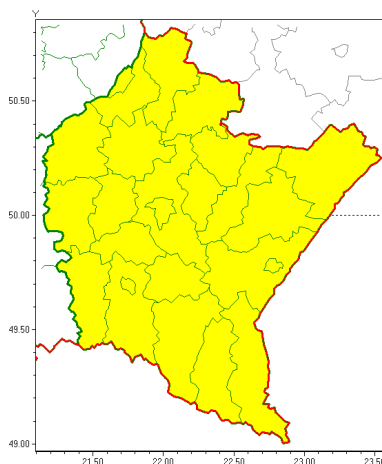

Zasięg ostrzeżeń w województwie

Burze z gradem
2020-06-25 07:09

WOJEWÓDZTWO PODKARPACKIE
OSTRZEŻENIA METEOROLOGICZNE ZBIORCZO NR 132
WYKAZ OBSZARÓW Z OSTRZEŻENIAMI
o godz. 07:09 dnia 25.06.2020

Zjawisko/Stopień zagrożenia	Burze z gradem/1
Obszar (w nawiasie numer ostrzeżenia dla powiatu)	powiaty: bieszczadzki(96), brzozowski(70), dębicki(62), jarosławski(64), jasielski(87), kolbuszowski(63), Krosno(84), krośnieński(90), leski(96), leżajski(62), lubaczowski(63), Łańcut(62), mielecki(61), niemiński(63), przemyski(67), Przemyśl(66), przeworski(64), ropczycko-sędziszowski(62), rzeszowski(65), Rzeszów(63), sanocki(95), stalowowolski(62), strzyżowski(64), Tarnobrzeg(63), tarnobrzeski(63)
Ważność	od godz. 13:00 dnia 25.06.2020 do godz. 23:00 dnia 25.06.2020
Prawdopodobieństwo	80%
Przebieg	Prognozuje się wystąpienie burz z opadami deszczu miejscami od 20 mm do 30 mm, punktowo może być do 40 mm, oraz porywami wiatru do 75 km/h. Miejscami grad.
SMS	IMGW-PIB OSTRZEŻENIA: BURZE Z GRADEM/1 podkarpackie (wszystkie powiaty) od 13:00/25.06 do 23:00/25.06.2020 deszcz 40 mm, porywy 75 km/h. Dotyczy powiatów: wszystkie powiaty.
RSO	Woj. podkarpackie (wszystkie powiaty), IMGW-PIB wydał ostrzeżenie pierwszego stopnia o burzach z gradem
Uwagi	Brak.
Dyżurny synoptyk IMGW-PIB	Alina Jasek-Kamińska