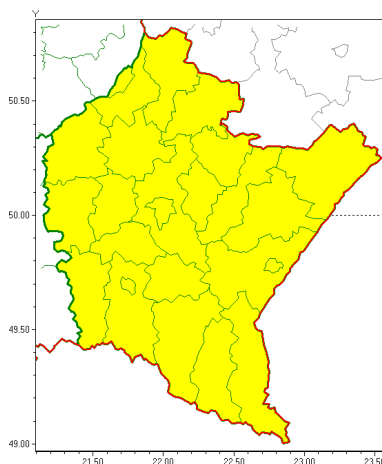

Zasięg ostrzeżeń w województwie

Burze z gradem
2020-08-10 08:18

WOJEWÓDZTWO PODKARPACKIE
OSTRZEŻENIA METEOROLOGICZNE ZBIORCZO NR 174
WYKAZ OBYWÓW ZUJACYCH OSTRZEŻENIE
o godz. 08:18 dnia 10.08.2020

Zjawisko/Stopień zagrożenia	Burze z gradem/1
Obszar (w nawiasie numer ostrzeżenia dla powiatu)	powiaty: bieszczadzki(121), brzozowski(93), dębicki(83), jarosławski(85), jasielski(111), kolbuszowski(83), Krosno(109), krośnieński(115), leski(121), leżajski(84), lubaczowski(84), Łańcut(84), mielecki(81), niżański(85), przemyski(89), Przemyski(88), przeworski(85), ropczycko-sędziszowski(83), rzeszowski(88), Rzeszów(86), sanocki(120), stalowowolski(83), strzyżowski(86), Tarnobrzeg(84), tarnobrzeski(84)
Ważność	od godz. 14:00 dnia 10.08.2020 do godz. 23:00 dnia 10.08.2020
Prawdopodobieństwo	80%
Przebieg	Prognozuje się wystąpienie miejscami burz z opadami deszczu od 20 mm do 30 mm oraz porywami wiatru do 70 km/h. Miejscami grad.
SMS	IMGW-PIB OSTRZEŻENIA: BURZE Z GRADEM/1 podkarpackie (wszystkie powiaty) od 14:00/10.08 do 23:00/10.08.2020 deszcz 30 mm, porywy 70 km/h. Dotyczy powiatów: wszystkie powiaty.
RSO	Woj. podkarpackie (wszystkie powiaty), IMGW-PIB wydał ostrzeżenie pierwszego stopnia o burzach z gradem
Uwagi	Brak.
Dyżurny synoptyk IMGW-PIB	Michał Solarz