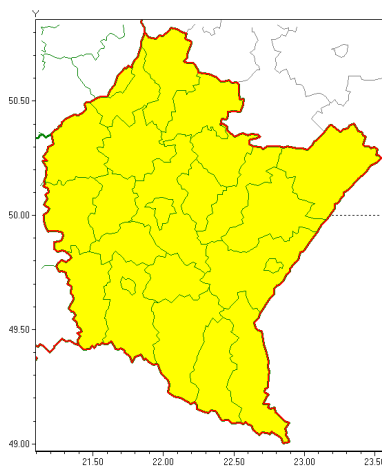

Zasięg ostrzeżeń w województwie

Burze z gradem
2020-08-18 06:24

WOJEWÓDZTWO PODKARPACKIE
OSTRZEŻENIA METEOROLOGICZNE ZBIORCZO NR 181
WYKAZ OBYWÓW ZUJACYCH OSTRZEŻENIE
o godz. 06:24 dnia 18.08.2020

Zjawisko/Stopień zagrożenia	Burze z gradem/1
Obszar (w nawiasie numer ostrzeżenia dla powiatu)	powiaty: bieszczadzki(125), brzozowski(96), dębicki(86), jarosławski(88), jasielski(115), kolbuszowski(86), Krosno(113), krośnieński(119), leski(125), leżajski(87), lubaczowski(87), Łańcuch(87), mielecki(84), niżański(88), przemyski(92), Przemyśl(91), przeworski(88), ropczycko-sędziszowski(86), rzeszowski(91), Rzeszów(89), sanocki(124), stalowowolski(86), strzyżowski(89), Tarnobrzeg(87), tarnobrzeski(87)
Ważność	od godz. 11:00 dnia 18.08.2020 do godz. 24:00 dnia 18.08.2020
Prawdopodobieństwo	80%
Przebieg	Prognozuje się wystąpienie burz z opadami deszczu miejscami od 20 mm do 30 mm, lokalnie do 40 mm oraz porywami wiatru do 80 km/h. Miejscami grad.
SMS	IMGW-PIB OSTRZEGA: BURZE Z GRADEM/1 podkarpackie (wszystkie powiaty) od 11:00/18.08 do 24:00/18.08.2020 deszcz 40 mm, grad, porywy 80 km/h. Dotyczy powiatów: wszystkie powiaty.
RSO	Woj. podkarpackie (wszystkie powiaty), IMGW-PIB wydał ostrzeżenie pierwszego stopnia o burzach z gradem
Uwagi	Brak.
Dyżurny synoptyk IMGW-PIB	Grzegorz Mikutel