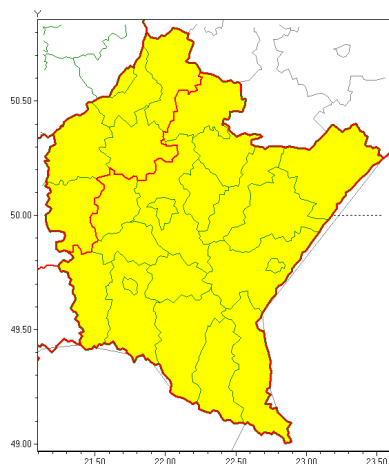

Zasięg ostrzeżeń w województwie

Intensywne opady deszczu
2020-09-06 14:23

Silny deszcz z burzami
2020-09-06 14:23

WOJEWÓDZTWO PODKARPACKIE
OSTRZEŻENIA METEOROLOGICZNE ZBIORCZO NR 197
WYKAZ OBYWATELI ZUCIANYCH OSTRZEŻENIAMI
o godz. 14:23 dnia 06.09.2020

Zjawisko/Stopień zagrożenia	Intensywne opady deszczu/1
Obszar (w nawiasie numer ostrzeżenia dla powiatu)	powiaty: bieszczadzki(133), brzozowski(104), dębicki(97), jarosławski(96), jasielski(123), kolbuszowski(96), Krosno(120), krośnieński(127), leski(133), leżajski(94), lubaczowski(94), Łańcuch(95), mielecki(95), niżański(95), przemyski(100), Przemyśl(99), przeworski(96), ropczycko-sędziszowski(95), rzeszowski(99), Rzeszów(97), sanocki(132), stalowowolski(94), strzyżowski(97), Tarnobrzeg(97), tarnobrzeski(97)
Ważność	od godz. 21:00 dnia 06.09.2020 do godz. 14:00 dnia 07.09.2020
Prawdopodobieństwo	80%
Przebieg	Prognozuje się wystąpienie opadów deszczu okresami o natężeniu umiarkowanym i silnym. Prognozowana wysokość opadów za okres ważności Ostrzeżenia - miejscami od 30 mm do 40 mm, miejscami do 50 mm.
SMS	IMGW-PIB OSTRZEŻENIA: DESZCZ/1 podkarpackie (wszystkie powiaty) od 21:00/06.09 do 14:00/07.09.2020 Opady do 50 mm. Dotyczy powiatów: wszystkie powiaty.
RSO	Woj. podkarpackie (wszystkie powiaty), IMGW-PIB wydał ostrzeżenie pierwszego stopnia o intensywnych opadach deszczu
Uwagi	Brak.
Zjawisko/Stopień zagrożenia	Silny deszcz z burzami/1