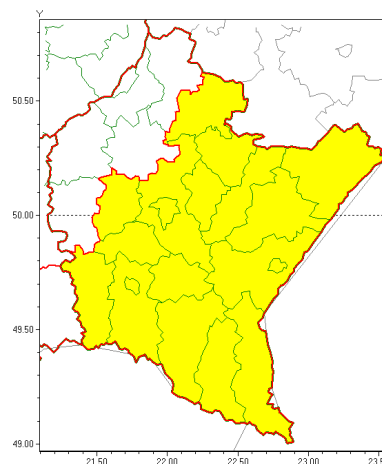

Zasięg ostrzeżeń w województwie

Intensywne opady deszczu
2020-09-06 14:23

Silny deszcz z burzami
2020-09-06 14:23

WOJEWÓDZTWO PODKARPACKIE
OSTRZEŻENIA METEOROLOGICZNE ZBIORCZO NR 197
WYKAZ OBYWATELI ZUCIANYCH OSTRZEŻENIAMI
o godz. 14:23 dnia 06.09.2020

Zjawisko/Stopień zagrożenia	Intensywne opady deszczu/1
Obszar (w nawiasie numer ostrzeżenia dla powiatu)	powiaty: bieszczadzki(133), brzozowski(104), dębicki(97), jarosławski(96), jasielski(123), kolbuszowski(96), Krosno(120), krośnieński(127), leski(133), leżajski(94), lubaczowski(94), Łańcuch(95), mielecki(95), niżański(95), przemyski(100), Przemyśl(99), przeworski(96), ropczycko-sędziszowski(95), rzeszowski(99), Rzeszów(97), sanocki(132), stalowowolski(94), strzyżowski(97), Tarnobrzeg(97), tarnobrzeski(97)
Ważność	od godz. 21:00 dnia 06.09.2020 do godz. 14:00 dnia 07.09.2020
Prawdopodobieństwo	80%
Przebieg	Prognozuje się wystąpienie opadów deszczu okresami o natężeniu umiarkowanym i silnym. Prognozowana wysokość opadów za okres ważności Ostrzeżenia - miejscami od 30 mm do 40 mm, miejscami do 50 mm.
SMS	IMGW-PIB OSTRZEŻENIA: DESZCZ/1 podkarpackie (wszystkie powiaty) od 21:00/06.09 do 14:00/07.09.2020 Opady do 50 mm. Dotyczy powiatów: wszystkie powiaty.
RSO	Woj. podkarpackie (wszystkie powiaty), IMGW-PIB wydał ostrzeżenie pierwszego stopnia o intensywnych opadach deszczu
Uwagi	Brak.
Zjawisko/Stopień zagrożenia	Silny deszcz z burzami/1