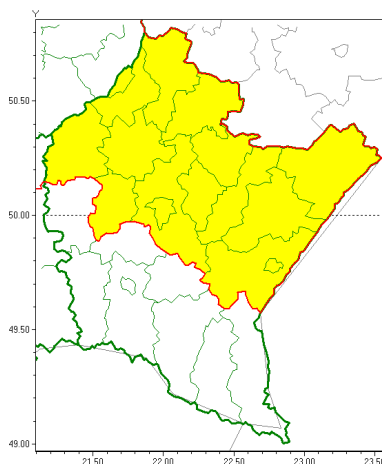

Zasięg ostrzeżeń w województwie

Burze z gradem
2020-10-05 08:56

WOJEWÓDZTWO PODKARPACKIE
OSTRZEŻENIA METEOROLOGICZNE ZBIORCZO NR 205
WYKAZ OBYWÓW ZUJACYCH OSTRZEŻENIA
o godz. 08:56 dnia 05.10.2020

Zjawisko/Stopień zagrożenia	Burze z gradem/1
Obszar (w nawiasie numer ostrzeżenia dla powiatu)	powiaty: jarosławski(100), kolbuszowski(100), leżajski(98), lubaczowski(98), Łańcuchowski(99), mielecki(99), niemiński(99), przemyski(105), Przemyśl(104), przeworski(100), ropczycko-sędziszowski(99), rzeszowski(103), Rzeszów(101), stalowowolski(98), Tarnobrzeg(101), tarnobrzeski(101)
Ważność	od godz. 12:00 dnia 05.10.2020 do godz. 20:00 dnia 05.10.2020
Prawdopodobieństwo	80%
Przebieg	Prognozuje się wystąpienie burz z opadami deszczu miejscami od 20 mm do 30 mm oraz porywami wiatru do 80 km/h. Miejscami grad.
SMS	IMGW-PIB OSTRZEŻENIA: BURZE Z GRADEM/1 podkarpackie (16 powiatów) od 12:00/05.10 do 20:00/05.10.2020 deszcz 30 mm, grad, porywy 80 km/h. Dotyczy powiatów: jarosławski, kolbuszowski, leżajski, lubaczowski, Łańcuchowski, mielecki, niemiński, przemyski, Przemyśl, przeworski, ropczycko-sędziszowski, rzeszowski, Rzeszów, stalowowolski, Tarnobrzeg i tarnobrzeski.
RSO	Woj. podkarpackie (16 powiatów), IMGW-PIB wydał ostrzeżenia pierwszego stopnia o burzach z gradem
Uwagi	Ze względu na dynamiczną sytuację pogody ostrzeżenia mogą być aktualizowane.
Dyrektor synoptyk IMGW-PIB	Grzegorz Mikutel