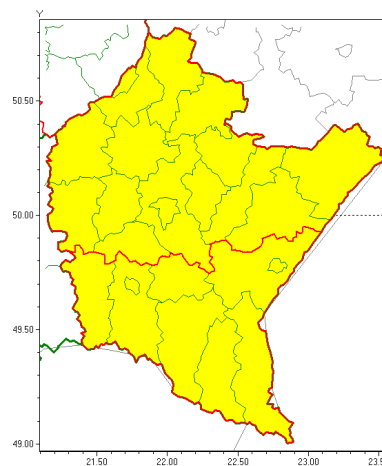

Zasięg ostrzeżeń w województwie

Opady marznące
2022-01-14 06:27

Silny wiatr
2022-01-14 06:27

WOJEWÓDZTWO PODKARPACKIE
OSTRZEŻENIA METEOROLOGICZNE ZBIORCZO NR 12
WYKAZ OBOWIAZUJĄCYCH OSTRZEŻEŃ
o godz. 06:27 dnia 14.01.2022

Zjawisko/Stopień zagrożenia	Silny wiatr/1
Obszar (w nawiasie numer ostrzeżenia dla powiatu)	powiaty: bieszczadzki(10), brzozowski(7), dębicki(5), jarosławski(5), jasielski(9), kolbuszowski(5), Krosno(7), krośnieński(9), leski(10), leżajski(5), lubaczowski(5), Łańcucki(5), mielecki(5), niemiński(5), przemyski(6), Przemyśl(6), przeworski(5), ropczycko-sędziszowski(5), rzeszowski(5), Rzeszów(5), sanocki(9), stalowowolski(5), strzyżowski(5), Tarnobrzeg(5), tarnobrzeski(5)
Ważność	od godz. 11:00 dnia 14.01.2022 do godz. 19:00 dnia 14.01.2022
Prawdopodobieństwo	80%
Przebieg	Prognozuje się wystąpienie silnego wiatru o średniej prędkości od 30 km/h do 40 km/h, w porywach do 75 km/h, z zachodu i północnego zachodu.
SMS	IMGW-PIB OSTRZEŻENIA: WIATR/1 podkarpackie (wszystkie powiaty) od 11:00/14.01 do 19:00/14.01.2022 prędkość do 40 km/h, porywy do 75 km/h, W i NW. Dotyczy powiatów: wszystkie powiaty.
RSO	Woj. podkarpackie (wszystkie powiaty), IMGW-PIB wydał ostrzeżenie pierwszego stopnia o silnym wietrze
Uwagi	Brak.
Zjawisko/Stopień zagrożenia	Opady mroźne/1
Obszar (w nawiasie numer ostrzeżenia dla powiatu)	powiaty: bieszczadzki(9), brzozowski(6), jasielski(8), Krosno(6), krośnieński(8), leski(9), przemyski(5), Przemyśl(5), sanocki(8)