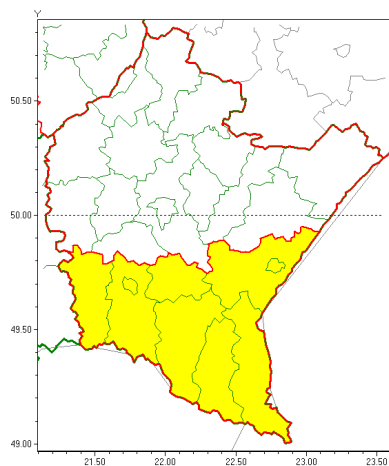

Zasięg ostrzeżeń w województwie

Opady marznące
2022-01-14 06:27

Silny wiatr
2022-01-14 06:27

WOJEWÓDZTWO PODKARPACKIE
OSTRZEŻENIA METEOROLOGICZNE ZBIORCZO NR 12
WYKAZ OBOWIAZUJĄCYCH OSTRZEŻEŃ
o godz. 06:27 dnia 14.01.2022

Zjawisko/Stopień zagrożenia	Silny wiatr/1
Obszar (w nawiasie numer ostrzeżenia dla powiatu)	powiaty: bieszczadzki(10), brzozowski(7), dębicki(5), jarosławski(5), jasielski(9), kolbuszowski(5), Krosno(7), krośnieński(9), leski(10), leżajski(5), lubaczowski(5), Łańcucki(5), mielecki(5), niemiński(5), przemyski(6), Przemyśl(6), przeworski(5), ropczycko-sędziszowski(5), rzeszowski(5), Rzeszów(5), sanocki(9), stalowowolski(5), strzyżowski(5), Tarnobrzeg(5), tarnobrzeski(5)
Ważność	od godz. 11:00 dnia 14.01.2022 do godz. 19:00 dnia 14.01.2022
Prawdopodobieństwo	80%
Przebieg	Prognozuje się wystąpienie silnego wiatru o średniej prędkości od 30 km/h do 40 km/h, w porywach do 75 km/h, z zachodu i północnego zachodu.
SMS	IMGW-PIB OSTRZEŻENIA: WIATR/1 podkarpackie (wszystkie powiaty) od 11:00/14.01 do 19:00/14.01.2022 prędkość do 40 km/h, porywy do 75 km/h, W i NW. Dotyczy powiatów: wszystkie powiaty.
RSO	Woj. podkarpackie (wszystkie powiaty), IMGW-PIB wydał ostrzeżenie pierwszego stopnia o silnym wietrze
Uwagi	Brak.
Zjawisko/Stopień zagrożenia	Opady mroźne/1
Obszar (w nawiasie numer ostrzeżenia dla powiatu)	powiaty: bieszczadzki(9), brzozowski(6), jasielski(8), Krosno(6), krośnieński(8), leski(9), przemyski(5), Przemyśl(5), sanocki(8)