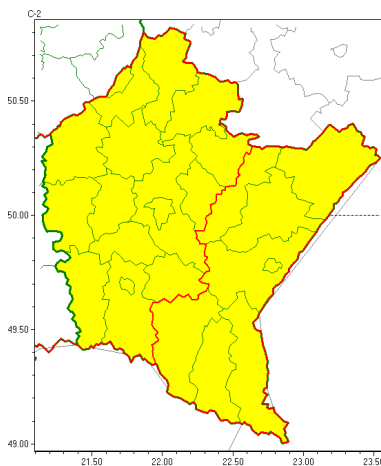

Zasięg ostrzeżeń w województwie

Intensywne opady deszczu
2022-03-31 01:33

WOJEWÓDZTWO PODKARPACKIE
OSTRZEŻENIA METEOROLOGICZNE ZBIORCZO NR 57
WYKAZ OBOWIĄZUJĄCYCH OSTRZEŻEŃ
o godz. 01:33 dnia 31.03.2022

Zjawisko/Stopień zagrożenia	Intensywne opady deszczu/1
Obszar (w nawiasie numer ostrzeżenia dla powiatu)	powiaty: brzozowski(29), dębicki(24), jasielski(42), kolbuszowski(24), Krosno(34), krośnieński(41), leżajski(25), Łańcut(25), mielecki(24), niżański(25), ropczycko-sędziszowski(24), rzeszowski(25), Rzeszów(25), stalowowolski(25), strzyżowski(25), Tarnobrzeg(24), tarnobrzeski(24)
Ważność	od godz. 14:00 dnia 31.03.2022 do godz. 14:00 dnia 01.04.2022
Prawdopodobieństwo	80%
Przebieg	Prognozowane są opady deszczu o natężeniu umiarkowanym, okresami silnym. Prognozowana suma opadów od 25 mm do 40 mm.
SMS	IMGW-PIB OSTRZEŻENIA: DESZCZ/1 podkarpackie (17 powiatów) od 14:00/31.03 do 14:00/01.04.2022 40 mm. Dotyczy powiatów: brzozowski, dębicki, jasielski, kolbuszowski, Krosno, krośnieński, leżajski, Łańcut, mielecki, niżański, ropczycko-sędziszowski, rzeszowski, Rzeszów, stalowowolski, strzyżowski, Tarnobrzeg i tarnobrzeski.
RSO	Woj. podkarpackie (17 powiatów), IMGW-PIB wydał ostrzeżenie pierwszego stopnia o intensywnych opadach deszczu
Uwagi	Po 14.00 01.04. opady będą nadal występować, ale w postaci deszczu ze śniegiem i mrogu.
Zjawisko/Stopień zagrożenia	Intensywne opady deszczu/1
Obszar (w nawiasie numer ostrzeżenia dla powiatu)	powiaty: bieszczadzki(43), jarosławski(26), leski(43), lubaczowski(26), przemyski(28), Przemyski I(28), przeworski(25), sanocki(41)