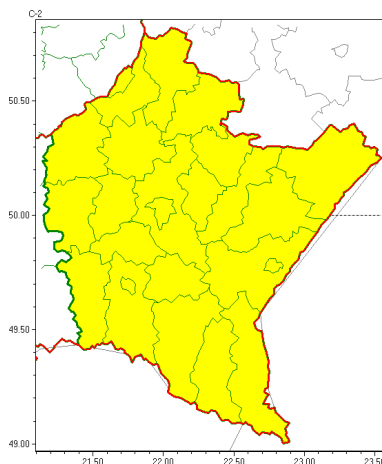

Zasięg ostrzeżeń w województwie

Burze z gradem
2022-04-25 11:45

WOJEWÓDZTWO PODKARPACKIE
OSTRZEŻENIA METEOROLOGICZNE ZBIORCZO NR 76
WYKAZ OBOWIAZUJĄCYCH OSTRZEŻEŃ
o godz. 11:45 dnia 25.04.2022

Zjawisko/Stopień zagrożenia	Burze z gradem/1
Obszar (w nawiasie numer ostrzeżenia dla powiatu)	powiaty: bieszczadzki(61), brzozowski(44), dębicki(40), jarosławski(40), jasielski(60), kolbuszowski(39), Krosno(51), krośnieński(59), leski(61), leżajski(39), lubaczowski(40), Łańcuchowski(39), mielecki(40), niemiński(39), przemyski(43), Przemyśl(43), przeworski(39), ropczycko-sędziszowski(39), rzeszowski(39), Rzeszów(39), sanocki(59), stalowowolski(39), strzykowski(40), Tarnobrzeg(39), tarnobrzeski(39)
Ważność	od godz. 11:45 dnia 25.04.2022 do godz. 21:00 dnia 25.04.2022
Prawdopodobieństwo	80%
Przebieg	Prognozowane są burze, którym miejscami będą towarzyszyć opady deszczu do 15 mm, miejscami do 25 mm oraz porywy wiatru do 75 km/h. Miejscami grad.
SMS	IMGW-PIB OSTRZEGA: BURZE Z GRADEM/1 podkarpackie (wszystkie powiaty) od 11:45/25.04 do 21:00/25.04.2022 deszcz 25 mm, grad, porywy 75 km/h. Dotyczy powiatów: wszystkie powiaty.
RSO	Woj. podkarpackie (wszystkie powiaty), IMGW-PIB wydał ostrzeżenie pierwszego stopnia o burzach z gradem
Uwagi	Brak.
Dyżurny synoptyk IMGW-PIB	Tadeusz Stolarczyk