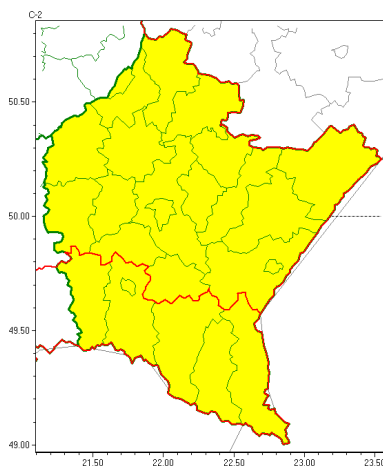

Zasięg ostrzeżeń w województwie

Burze z gradem
2022-05-06 05:44

WOJEWÓDZTWO PODKARPACKIE
OSTRZEŻENIA METEOROLOGICZNE ZBIORCZO NR 83
WYKAZ OBOWIĄZUJĄCYCH OSTRZEŻEŃ
o godz. 05:44 dnia 06.05.2022

Zjawisko/Stopień zagrożenia	Burze z gradem/1
Obszar (w nawiasie numer ostrzeżenia dla powiatu)	powiaty: brzozowski(47), dębicki(42), jarosławski(43), kolbuszowski(41), leżajski(42), lubaczowski(43), Łańcuchowski(41), mielecki(42), niemiński(42), przemyski(46), Przemyśl(45), przeworski(42), ropczycko-sędziszowski(41), rzeszowski(41), Rzeszów(41), stalowowolski(42), strzyżowski(42), Tarnobrzeg(42), tarnobrzeski(42)
Ważność	od godz. 13:00 dnia 06.05.2022 do godz. 22:00 dnia 06.05.2022
Prawdopodobieństwo	80%
Przebieg	Prognozowane są burze, którym miejscami będą towarzyszyły ulewne opady deszczu do 25 mm oraz porywy wiatru do 70 km/h. Miejscami grad.
SMS	IMGW-PIB OSTRZEŻENIA: BURZE Z GRADEM/1 podkarpackie (19 powiatów) od 13:00/06.05 do 22:00/06.05.2022 deszcz 25 mm, grad, porywy 70 km/h. Dotyczy powiatów: brzozowski, dębicki, jarosławski, kolbuszowski, leżajski, lubaczowski, Łańcuchowski, mielecki, niemiński, przemyski, Przemyśl, przeworski, ropczycko-sędziszowski, rzeszowski, Rzeszów, stalowowolski, strzyżowski, Tarnobrzeg i tarnobrzeski.
RSO	Woj. podkarpackie (19 powiatów), IMGW-PIB wydał ostrzeżenia pierwszego stopnia o burzach z gradem
Uwagi	Brak.
Zjawisko/Stopień zagrożenia	Burze z gradem/1