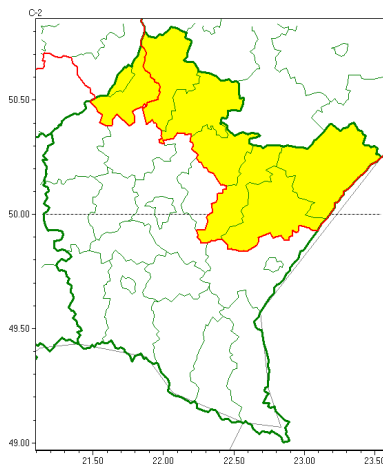

Zasięg ostrzeżeń w województwie

Burze z gradem
2022-06-21 11:57

WOJEWÓDZTWO PODKARPACKIE
OSTRZEŻENIA METEOROLOGICZNE ZBIORCZO NR 128
WYKAZ OBOWIĄZUJĄCYCH OSTRZEŻEŃ
o godz. 11:57 dnia 21.06.2022

Zjawisko/Stopień zagrożenia	Burze z gradem/1
Obszar (w nawiasie numer ostrzeżenia dla powiatu)	powiaty: Tarnobrzeg(57), tarnobrzanski(57)
Ważność	od godz. 12:30 dnia 21.06.2022 do godz. 19:00 dnia 21.06.2022
Prawdopodobieństwo	70%
Przebieg	Prognozowane są burze, którym miejscami będą towarzyszyć opady deszczu od 10 mm do 15 mm oraz porywy wiatru do 75 km/h. Miejscami mały grad.
SMS	IMGW-PIB OSTRZEŻENIA: BURZE Z GRADEM/1 podkarpackie (2 powiaty) od 12:30/21.06 do 19:00/21.06.2022 deszcz 10-15 mm, grad, porywy 75 km/h. Dotyczy powiatów: Tarnobrzeg i tarnobrzanski.
RSO	Woj. podkarpackie (2 powiaty), IMGW-PIB wydał ostrzeżenie pierwszego stopnia o burzach z gradem
Uwagi	Brak.
Zjawisko/Stopień zagrożenia	Burze z gradem/1
Obszar (w nawiasie numer ostrzeżenia dla powiatu)	powiaty: jarosławski(60), leżajski(59), lubaczowski(60), niżański(58), przeworski(59), stalowowolski(58)
Ważność	od godz. 11:00 dnia 21.06.2022 do godz. 19:00 dnia 21.06.2022
Prawdopodobieństwo	70%

www: [www: www.imgw.pl](http://www.imgw.pl)

Przebieg	Prognozowane s burze, którym miejscami b d towarzyszy opady deszczu od 10 mm do 15 mm oraz porywy wiatru do 75 km/h. Miejscami grad.
SMS	IMGW-PIB OSTRZEGA: BURZE Z GRADEM/1 podkarpackie (6 powiatów) od 11:00/21.06 do 19:00/21.06.2022 deszcz 15 mm, grad, porywy 75 km/h. Dotyczy powiatów: jarosławski, le ajski, lubaczowski, ni a ski, przeworski i stalowowolski.
RSO	Woj. podkarpackie (6 powiatów), IMGW-PIB wydał ostrze enie pierwszego stopnia o burzach z gradem
Uwagi	Brak.