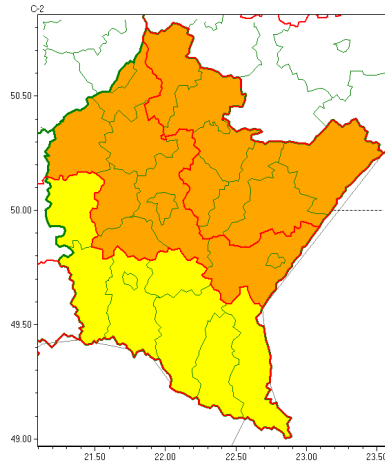

Zasięg ostrzeżeń w województwie

Burze z gradem
2022-08-23 12:49

WOJEWÓDZTWO PODKARPACKIE
OSTRZEŻENIA METEOROLOGICZNE ZBIORCZO NR 190
WYKAZ OBYWÓW ZUJACYCH OSTRZEŻENIE
o godz. 12:49 dnia 23.08.2022

Zjawisko/Stopień zagrożenia	Burze z gradem/2 ZMIANA
Obszar (w nawiasie numer ostrzeżenia dla powiatu)	powiaty: kolbuszowski(80), mielecki(81), przemyski(88), Przemyśl(87), ropczycko-sędziszowski(82), rzeszowski(84), Rzeszów(84), strzykowski(83), Tarnobrzeg(79), tarnobrzegi(79)
Ważność	od godz. 12:49 dnia 23.08.2022 do godz. 24:00 dnia 23.08.2022
Prawdopodobieństwo	80%
Przebieg	Prognozowane są burze, którym miejscami będą towarzyszyć bardzo silne opady deszczu od 25 mm do 40 mm, lokalnie w wyniku kumulacji opadów możliwe 50 mm oraz porywy wiatru do 70 km/h, punktowo do 80 km/h. Miejscami grad.
SMS	IMGW-PIB OSTRZEŻENIA: BURZE Z GRADEM/2 podkarpackie (10 powiatów) od 12:49/23.08 do 24:00/23.08.2022 deszcz 50 mm, grad, porywy 80 km/h. Dotyczy powiatów: kolbuszowski, mielecki, przemyski, Przemyśl, ropczycko-sędziszowski, rzeszowski, Rzeszów, strzykowski, Tarnobrzeg i tarnobrzegi.
RSO	Woj. podkarpackie (10 powiatów), IMGW-PIB wydał ostrzeżenie drugiego stopnia o burzach z gradem
Uwagi	Podniesienie stopnia ostrzeżenia ze względu na wyższe wartości opadów w czasie burz.
Zjawisko/Stopień zagrożenia	Burze z gradem/1
Obszar (w nawiasie numer ostrzeżenia dla powiatu)	powiaty: bieszczadzki(113), brzozowski(89), dębicki(80), jasielski(110), Krosno(95), krośnieński(111), leski(113), sanocki(111)