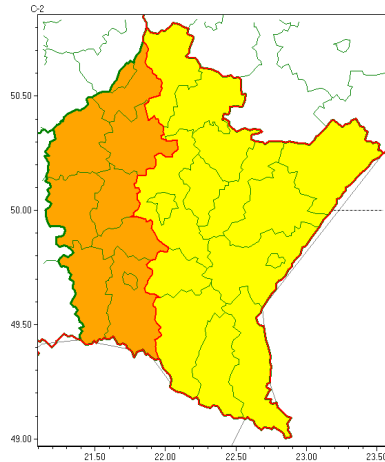

Zasięg ostrzeżeń w województwie

Burze z gradem
2022-08-24 05:47

WOJEWÓDZTWO PODKARPACKIE
OSTRZEŻENIA METEOROLOGICZNE ZBIORCZO NR 193
WYKAZ OBOWIĄZUJĄCYCH OSTRZEŻEŃ
o godz. 05:47 dnia 24.08.2022

Zjawisko/Stopień zagrożenia	Burze z gradem/2
Obszar (w nawiasie numer ostrzeżenia dla powiatu)	powiaty: dębicki(81), jasielski(111), kolbuszowski(81), Krosno(96), krośnieński(112), mielecki(82), ropczycko-sędziszowski(83), strzyżowski(84), Tarnobrzeg(80), tarnobrzeski(80)
Ważność	od godz. 12:00 dnia 24.08.2022 do godz. 24:00 dnia 24.08.2022
Prawdopodobieństwo	80%
Przebieg	Prognozowane są burze, którym miejscami będą towarzyszyć bardzo silne opady deszczu od 25 mm do 40 mm, lokalnie w wyniku kumulacji do około 50 mm oraz porywy wiatru do 70 km/h. Miejscami grad.
SMS	IMGW-PIB OSTRZEŻEGA: BURZE Z GRADEM/2 podkarpackie (10 powiatów) od 12:00/24.08 do 24:00/24.08.2022 deszcz 50 mm, grad, porywy 70 km/h. Dotyczy powiatów: dębicki, jasielski, kolbuszowski, Krosno, krośnieński, mielecki, ropczycko-sędziszowski, strzyżowski, Tarnobrzeg i tarnobrzeski.
RSO	Woj. podkarpackie (10 powiatów), IMGW-PIB wydał ostrzeżenia drugiego stopnia o burzach z gradem
Uwagi	Brak.
Zjawisko/Stopień zagrożenia	Burze z gradem/1
Obszar (w nawiasie numer ostrzeżenia dla powiatu)	powiaty: bieszczadzki(114), brzozowski(90), jarosławski(88), leski(114), leżajski(85), lubaczowski(88), Łańcut(83), niemiński(82), przemyski(89), Przemyśl(88), przeworski(86), rzeszowski(85), Rzeszów(85), sanocki(112), stalowowolski(82)