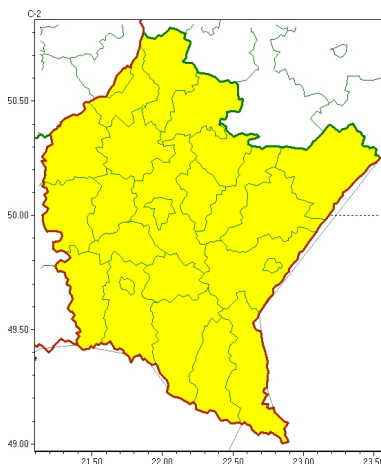

Zasięg ostrzeżeń w województwie

Silny wiatr
2023-01-04 12:15

WOJEWÓDZTWO PODKARPACKIE OSTRZE ENIA METEOROLOGICZNE ZBIORCZO NR 5 WYKAZ OBOWIĄZUJĄCYCH CYCHOSTRZEŃ o godz. 12:15 dnia 04.01.2023

Zjawisko/Stopień zagrożenia	Silny wiatr/1
Obszar (w nawiasie numer ostrzeżenia dla powiatu)	powiaty: bieszczadzki(3), brzozowski(1), dębicki(1), jarosławski(1), jasielski(3), kolbuszowski(1), Krosno(2), krośnieński(3), leski(3), leżajski(1), lubaczowski(1), Łańcut(1), mielecki(1), niemiński(1), przemyski(1), Przemyśl(1), przeworski(1), ropczycko-sędziszowski(1), rzeszowski(1), Rzeszów(1), sanocki(3), stalowowolski(1), strzykowski(1), Tarnobrzeg(1), tarnobrzescki(1)
Ważność	od godz. 03:00 dnia 05.01.2023 do godz. 24:00 dnia 05.01.2023
Prawdopodobieństwo	80%
Przebieg	Prognozuje się wystąpienie silnego wiatru o średniej prędkości od 30 km/h do 45 km/h, w porywach do 80 km/h, z kierunków zachodnich.
SMS	IMGW-PIB OSTRZEŻGA: WIATR/1 podkarpackie (wszystkie powiaty) od 03:00/05.01 do 24:00/05.01.2023 prędkość do 45 km/h, porywy do 80 km/h, W. Dotyczy powiatów: wszystkie powiaty.
RSO	Woj. podkarpackie (wszystkie powiaty), IMGW-PIB wydał ostrzeżenie pierwszego stopnia o silnym wietrze
Uwagi	Brak.