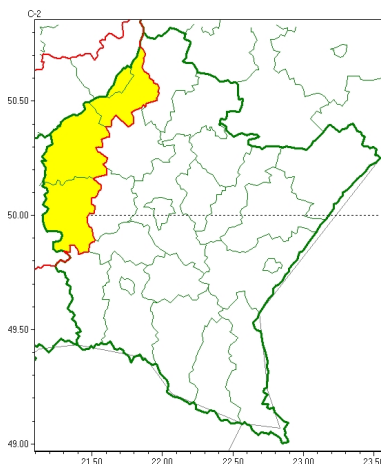

Zasięg ostrzeżeń w województwie

Przymrozki
2023-03-15 12:09

WOJEWÓDZTWO PODKARPACKIE
OSTRZEŻENIA METEOROLOGICZNE ZBIORCZO NR 62
WYKAZ OBSZARÓW ZUSIĘGU CYCHOSTRZEŻENIA
o godz. 12:09 dnia 15.03.2023

Zjawisko/Stopień zagrożenia	Przymrozki/1
Obszar (w nawiasie numer ostrzeżenia dla powiatu)	powiaty: dębicki(21), mielecki(23), Tarnobrzeg(21), tarnobrzeski(22)
Ważność	od godz. 22:00 dnia 15.03.2023 do godz. 08:00 dnia 17.03.2023
Prawdopodobieństwo	80%
Przebieg	W nocy wt./czw oraz czw./pt. prognozowany jest spadek temperatury powietrza do około -3°C, przy gruncie do około -6°C. Temperatura maksymalna w czwartek od 4°C do 6°C.
SMS	IMGW-PIB OSTRZEŻENIA: PRZYMROZKI/1 podkarpackie (4 powiaty) od 22:00/15.03 do 08:00/17.03.2023 temp. min -3 st., przy gruncie -6 st. Dotyczy powiatów: dębicki, mielecki, Tarnobrzeg i tarnobrzeski.
RSO	Woj. podkarpackie (4 powiaty), IMGW-PIB wydał ostrzeżenie pierwszego stopnia o przymrozkach
Uwagi	Brak.