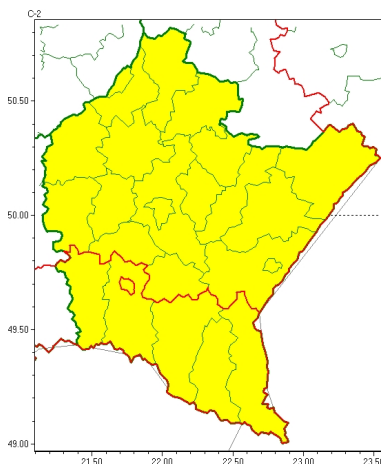

Zasięg ostrzeżeń w województwie

Przymrozki
2023-05-08 11:18

WOJEWÓDZTWO PODKARPACKIE OSTRZEŻENIA METEOROLOGICZNE ZBIORCZO NR 101 WYKAZ OBOWIĄZUJĄCYCH OSTRZEŻEŃ o godz. 11:18 dnia 08.05.2023

Zjawisko/Stopień zagrożenia	Przymrozki/1
Obszar (w nawiasie numer ostrzeżenia dla powiatu)	powiaty: brzozowski(35), dębicki(39), jarosławski(37), kolbuszowski(41), Krosno(45), Lesajski(40), lubaczowski(36), Łańcucki(40), mielecki(41), niemiński(41), przemyski(31), Przemyśl(31), przeworski(39), ropczycko-sędziszowski(39), rzeszowski(40), Rzeszów(40), stalowowolski(41), strzyżowski(36), Tarnobrzeg(40), tarnobrzeski(41)
Ważność	od godz. 23:00 dnia 08.05.2023 do godz. 07:00 dnia 09.05.2023
Prawdopodobieństwo	80%
Przebieg	Prognozowany jest lokalnie spadek temperatury powietrza do około 0°C. Temperatura minimalna od 0°C do 3°C, lokalnie -1°C, przy gruncie od -3°C do -1°C.
SMS	IMGW-PIB OSTRZEŻEGA: PRZYMROZKI/1 podkarpackie (20 powiatów) od 23:00/08.05 do 07:00/09.05.2023 temp. min od 0st. do 3st., lok.-1st, przy gruncie od -3st.do -1st. Dotyczy powiatów: brzozowski, dębicki, jarosławski, kolbuszowski, Krosno, lesajski, lubaczowski, łañcucki, mielecki, niemiński, przemyski, Przemyśl, przeworski, ropczycko-sędziszowski, rzeszowski, Rzeszów, stalowowolski, strzyżowski, Tarnobrzeg i tarnobrzeski.
RSO	Woj. podkarpackie (20 powiatów), IMGW-PIB wydał ostrzeżenie pierwszego stopnia o przymrozkach
Uwagi	Brak.
Zjawisko/Stopień zagrożenia	Przymrozki/1
Obszar (w nawiasie numer ostrzeżenia dla powiatu)	powiaty: bieszczadzki(57), jasielski(53), krośnieński(53), leski(58), sanocki(57)