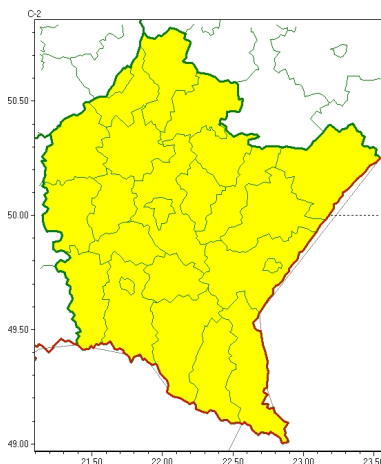

Zasięg ostrzeżeń w województwie

Burze z gradem
2023-05-24 05:12

WOJEWÓDZTWO PODKARPACKIE OSTRZEŻENIA METEOROLOGICZNE ZBIORCZO NR 117 WYKAZ OBOWIĄZUJĄCYCH OSTRZEŻEŃ o godz. 05:12 dnia 24.05.2023

Zjawisko/Stopień zagrożenia	Burze z gradem/1
Obszar (w nawiasie numer ostrzeżenia dla powiatu)	powiaty: bieszczadzki(64), brzozowski(40), dębicki(43), jarosławski(45), jasielski(59), kolbuszowski(45), Krosno(50), krośnieński(59), leski(65), leżajski(47), lubaczowski(44), Łańcut(45), mielecki(45), niżański(46), przemyski(38), Przemyśl(38), przeworski(46), ropczycko-sędziszowski(43), rzeszowski(45), Rzeszów(45), sanocki(64), stalowowolski(46), strzyżowski(40), Tarnobrzeg(44), tarnobrzeski(45)
Ważność	od godz. 13:00 dnia 24.05.2023 do godz. 23:00 dnia 24.05.2023
Prawdopodobieństwo	80%
Przebieg	Prognozowane są burze, którym miejscami będą towarzyszyć silne opady deszczu od 20 mm do 35 mm oraz porywy wiatru do 70 km/h. Miejscami grad.
SMS	IMGW-PIB OSTRZEŻEGA: BURZE Z GRADEM/1 podkarpackie (wszystkie powiaty) od 13:00/24.05 do 23:00/24.05.2023 deszcz 35 mm, grad, porywy 70 km/h. Dotyczy powiatów: wszystkie powiaty.
RSO	Woj. podkarpackie (wszystkie powiaty), IMGW-PIB wydał ostrzeżenie pierwszego stopnia o burzach z gradem
Uwagi	Brak.