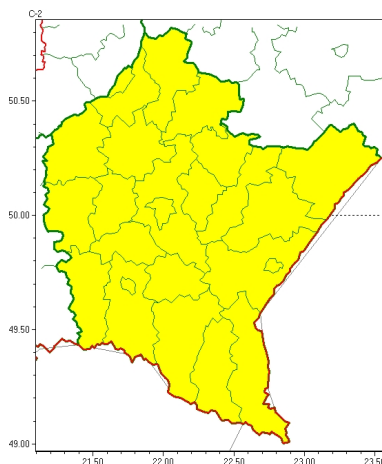

### Zasięg ostrzeżeń w województwie

Burze z gradem  
2023-05-26 05:12

## WOJEWÓDZTWO PODKARPACKIE OSTRZEŻENIA METEOROLOGICZNE ZBIORCZO NR 118 WYKAZ OBOWIAZUJĄCYCH OSTRZEŻEŃ o godz. 05:12 dnia 26.05.2023

Zjawisko/Stopień zagrożenia	Burze z gradem/1
Obszar (w nawiasie numer ostrzeżenia dla powiatu)	powiaty: bieszczadzki(65), brzozowski(41), dębicki(44), jarosławski(46), jasielski(60), kolbuszowski(46), Krosno(51), krośnieński(60), leski(66), leżajski(48), lubaczowski(45), Łańcut(46), mielecki(46), niemiński(47), przemyski(39), Przemyśl(39), przeworski(47), ropczycko-sędziszowski(44), rzeszowski(46), Rzeszów(46), sanocki(65), stalowowolski(47), strzyżowski(41), Tarnobrzeg(45), tarnobrzeski(46)
Ważność	od godz. 12:00 dnia 26.05.2023 do godz. 21:00 dnia 26.05.2023
Prawdopodobieństwo	80%
Przebieg	Prognozowane są burze, którym miejscami będą towarzyszyć silne opady deszczu od 20 mm do 30 mm oraz porywy wiatru do 60 km/h. Lokalnie grad.
SMS	IMGW-PIB OSTRZEŻEGA: BURZE Z GRADEM/1 podkarpackie (wszystkie powiaty) od 12:00/26.05 do 21:00/26.05.2023 deszcz 30 mm, grad, porywy 60 km/h. Dotyczy powiatów: wszystkie powiaty.
RSO	Woj. podkarpackie (wszystkie powiaty), IMGW-PIB wydał ostrzeżenie pierwszego stopnia o burzach z gradem
Uwagi	Brak.