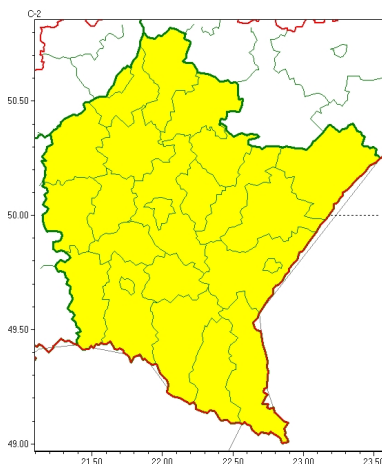

Zasięg ostrzeżeń w województwie

Burze z gradem
2023-06-06 04:54

WOJEWÓDZTWO PODKARPACKIE
OSTRZEŻENIA METEOROLOGICZNE ZBIORCZO NR 124
WYKAZ OBOWIĄZUJĄCYCH OSTRZEŻEŃ
o godz. 04:54 dnia 06.06.2023

Zjawisko/Stopień zagrożenia	Burze z gradem/1
Obszar (w nawiasie numer ostrzeżenia dla powiatu)	powiaty: bieszczadzki(69), brzozowski(44), dębicki(47), jarosławski(49), jasielski(64), kolbuszowski(49), Krosno(54), krośnieński(64), leski(70), leżajski(51), lubaczowski(48), Łańcucki(49), mielecki(49), niżański(50), przemyski(42), Przemyśl(42), przeworski(50), ropczycko-sędziszowski(47), rzeszowski(49), Rzeszów(49), sanocki(69), stalowowolski(50), strzyżowski(44), Tarnobrzeg(48), tarnobrzeski(49)
Ważność	od godz. 14:00 dnia 06.06.2023 do godz. 21:00 dnia 06.06.2023
Prawdopodobieństwo	75%
Przebieg	Prognozowane są burze, którym miejscami będą towarzyszyły silne opady deszczu od 15 mm do 25 mm oraz porywy wiatru do 60 km/h. Lokalnie możliwe liwy drobny grad.
SMS	IMGW-PIB OSTRZEŻEGA: BURZE Z GRADEM/1 podkarpackie (wszystkie powiaty) od 14:00/06.06 do 21:00/06.06.2023 deszcz 25 mm, grad, porywy 60 km/h. Dotyczy powiatów: wszystkie powiaty.
RSO	Woj. podkarpackie (wszystkie powiaty), IMGW-PIB wydał ostrzeżenie pierwszego stopnia o burzach z gradem
Uwagi	Brak.