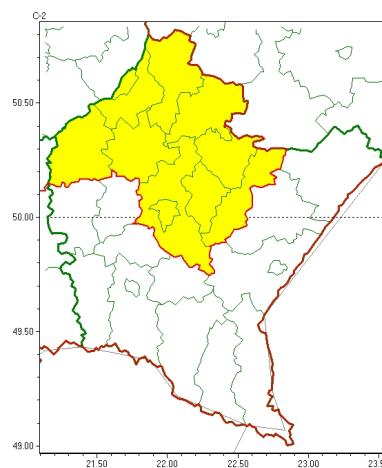

### Zasięg ostrzeżeń w województwie

Burze z gradem  
2023-06-14 05:38

Silny deszcz z burzami  
2023-06-14 05:38

**WOJEWÓDZTWO PODKARPACKIE**  
**OSTRZEŻENIA METEOROLOGICZNE ZBIORCZO NR 139**  
**WYKAZ OBSZARÓW ZUCIANYCH OSTRZEŻENIAMI**  
**o godz. 05:38 dnia 14.06.2023**

<b>Zjawisko/Stopień zagrożenia</b>	Burze z gradem/1
<b>Obszar (w nawiasie numer ostrzeżenia dla powiatu)</b>	powiaty: bieszczadzki(75), brzozowski(50), dębicki(52), jarosławski(53), jasielski(69), kolbuszowski(55), Krosno(59), krośnieński(69), leski(76), leżajski(56), lubaczowski(52), Łańcucki(54), mielecki(55), niemiński(55), przemyski(47), Przemyśl(47), przeworski(55), ropczycko-sędziszowski(52), rzeszowski(55), Rzeszów(55), sanocki(75), stalowowolski(55), strzyżowski(49), Tarnobrzeg(54), tarnobrzeski(55)
<b>Ważność</b>	od godz. 12:00 dnia 14.06.2023 do godz. 22:00 dnia 14.06.2023
<b>Prawdopodobieństwo</b>	80%
<b>Przebieg</b>	Prognozowane są burze, którym miejscami będą towarzyszyć silne opady deszczu od 20 mm do 25 mm oraz porywy wiatru do 60 km/h. Miejscami grad.
<b>SMS</b>	IMGW-PIB OSTRZEŻENIA: BURZE Z GRADEM/1 podkarpackie (wszystkie powiaty) od 12:00/14.06 do 22:00/14.06.2023 deszcz 25 mm, grad, porywy 60 km/h. Dotyczy powiatów: wszystkie powiaty.
<b>RSO</b>	Woj. podkarpackie (wszystkie powiaty), IMGW-PIB wydał ostrzeżenie pierwszego stopnia o burzach z gradem
<b>Uwagi</b>	Brak.
<b>Zjawisko/Stopień zagrożenia</b>	Silny deszcz z burzami/1
<b>Obszar (w nawiasie numer ostrzeżenia dla powiatu)</b>	powiaty: kolbuszowski(54), leżajski(55), Łańcucki(53), mielecki(54), niemiński(54), przeworski(54), rzeszowski(54), Rzeszów(54), stalowowolski(54), Tarnobrzeg(53), tarnobrzeski(54)