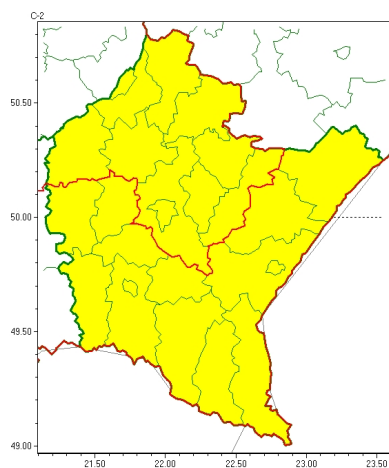

### Zasięg ostrzeżeń w województwie

Burze z gradem  
2023-06-14 05:38

Silny deszcz z burzami  
2023-06-14 05:38

**WOJEWÓDZTWO PODKARPACKIE**  
**OSTRZEŻENIA METEOROLOGICZNE ZBIORCZO NR 139**  
**WYKAZ OBSZARÓW ZUCIANYCH OSTRZEŻENIAMI**  
**o godz. 05:38 dnia 14.06.2023**

<b>Zjawisko/Stopień zagrożenia</b>	Burze z gradem/1
<b>Obszar (w nawiasie numer ostrzeżenia dla powiatu)</b>	powiaty: bieszczadzki(75), brzozowski(50), dębicki(52), jarosławski(53), jasielski(69), kolbuszowski(55), Krosno(59), krośnieński(69), leski(76), leżajski(56), lubaczowski(52), Łańcucki(54), mielecki(55), niemiński(55), przemyski(47), Przemyśl(47), przeworski(55), ropczycko-sędziszowski(52), rzeszowski(55), Rzeszów(55), sanocki(75), stalowowolski(55), strzyżowski(49), Tarnobrzeg(54), tarnobrzeski(55)
<b>Ważność</b>	od godz. 12:00 dnia 14.06.2023 do godz. 22:00 dnia 14.06.2023
<b>Prawdopodobieństwo</b>	80%
<b>Przebieg</b>	Prognozowane są burze, którym miejscami będą towarzyszyć silne opady deszczu od 20 mm do 25 mm oraz porywy wiatru do 60 km/h. Miejscami grad.
<b>SMS</b>	IMGW-PIB OSTRZEŻENIA: BURZE Z GRADEM/1 podkarpackie (wszystkie powiaty) od 12:00/14.06 do 22:00/14.06.2023 deszcz 25 mm, grad, porywy 60 km/h. Dotyczy powiatów: wszystkie powiaty.
<b>RSO</b>	Woj. podkarpackie (wszystkie powiaty), IMGW-PIB wydał ostrzeżenie pierwszego stopnia o burzach z gradem
<b>Uwagi</b>	Brak.
<b>Zjawisko/Stopień zagrożenia</b>	Silny deszcz z burzami/1
<b>Obszar (w nawiasie numer ostrzeżenia dla powiatu)</b>	powiaty: kolbuszowski(54), leżajski(55), Łańcucki(53), mielecki(54), niemiński(54), przeworski(54), rzeszowski(54), Rzeszów(54), stalowowolski(54), Tarnobrzeg(53), tarnobrzeski(54)