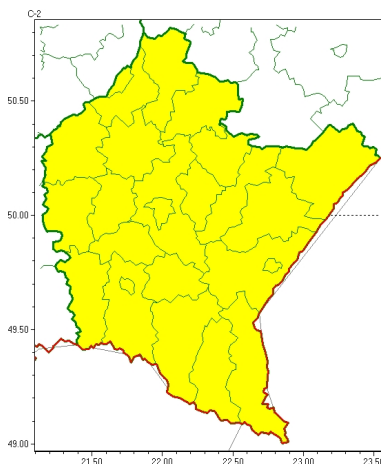

### Zasięg ostrzeżeń w województwie

Burze z gradem  
2023-07-19 22:36

## WOJEWÓDZTWO PODKARPACKIE OSTRZEŻENIA METEOROLOGICZNE ZBIORCZO NR 175 WYKAZ OBOWIĄZUJĄCYCH OSTRZEŻEŃ o godz. 22:36 dnia 19.07.2023

Zjawisko/Stopień zagrożenia	Burze z gradem/1
Obszar (w nawiasie numer ostrzeżenia dla powiatu)	powiaty: bieszczadzki(91), brzozowski(64), dębicki(64), jarosławski(68), jasielski(83), kolbuszowski(67), Krosno(73), krośnieński(83), leski(92), leżajski(70), lubaczowski(65), Łańcut(69), mielecki(67), niemiński(69), przemyski(62), Przemyski(62), przeworski(70), ropczycko-sędziszowski(65), rzeszowski(69), Rzeszów(69), sanocki(90), stalowowolski(68), strzyżowski(62), Tarnobrzeg(65), tarnobrzeski(67)
Ważność	od godz. 11:00 dnia 20.07.2023 do godz. 20:00 dnia 20.07.2023
Prawdopodobieństwo	80%
Przebieg	Prognozowane są burze, którym miejscami będą towarzyszyć opady deszczu od 15 mm do 25 mm oraz porywy wiatru do 80 km/h. Miejscami grad. Silne porywy wiatru będą towarzyszyć również chmurom konwekcyjnym, niekiedy z wyładowaniami atmosferycznymi.
SMS	IMGW-PIB OSTRZEŻEGA: BURZE Z GRADEM/1 podkarpackie (wszystkie powiaty) od 11:00/20.07 do 20:00/20.07.2023 deszcz 25 mm, grad, porywy 80 km/h. Dotyczy powiatów: wszystkie powiaty.
RSO	Woj. podkarpackie (wszystkie powiaty), IMGW-PIB wydał ostrzeżenie pierwszego stopnia o burzach z gradem
Uwagi	Brak.