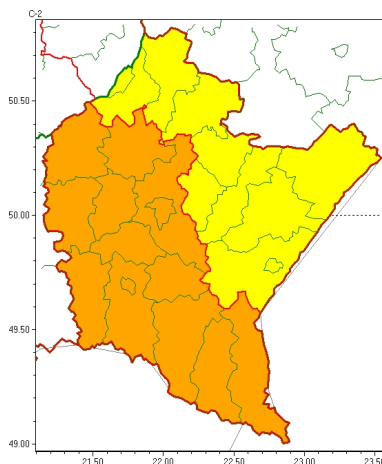

Zasięg ostrzeżeń w województwie

Burze z gradem
2023-07-24 10:02

WOJEWÓDZTWO PODKARPACKIE OSTRZEŻENIA METEOROLOGICZNE ZBIORCZO NR 176 WYKAZ OBSZARÓW ZUSYTYCH OSTRZEŻENIAMI o godz. 10:02 dnia 24.07.2023

Zjawisko/Stopień zagrożenia	Burze z gradem/1
Obszar (w nawiasie numer ostrzeżenia dla powiatu)	powiaty: jarosławski(69), leżajski(71), lubaczowski(66), Łańcucki(70), niemiński(70), przemyski(63), Przemyśl(63), przeworski(71), stalowowolski(69), Tarnobrzeg(66), tarnobrzeski(68)
Ważność	od godz. 19:00 dnia 24.07.2023 do godz. 07:00 dnia 25.07.2023
Prawdopodobieństwo	80%
Przebieg	Prognozowane są burze, którym miejscami będą towarzyszyć silne opady deszczu lokalnie do 30 mm oraz porywy wiatru do 80 km/h. Miejscami grad.
SMS	IMGW-PIB OSTRZEŻENIA: BURZE Z GRADEM/1 podkarpackie (11 powiatów) od 19:00/24.07 do 07:00/25.07.2023 deszcz do 30 mm, grad, porywy do 80 km/h. Dotyczy powiatów: jarosławski, leżajski, lubaczowski, Łańcucki, niemiński, przemyski, Przemyśl, przeworski, stalowowolski, Tarnobrzeg i tarnobrzeski.
RSO	Woj. podkarpackie (11 powiatów), IMGW-PIB wydał ostrzeżenie pierwszego stopnia o burzach z gradem
Uwagi	Brak.
Zjawisko/Stopień zagrożenia	Burze z gradem/2
Obszar (w nawiasie numer ostrzeżenia dla powiatu)	powiaty: bieszczadzki(92), brzozowski(65), dębicki(65), jasielski(84), kolbuszowski(68), Krosno(74), krośnieński(84), leski(93), mielecki(68), ropczycko-sędziszowski(66), rzeszowski(70), Rzeszów(70), sanocki(91), strzykowski(63)
Ważność	od godz. 16:00 dnia 24.07.2023 do godz. 05:00 dnia 25.07.2023