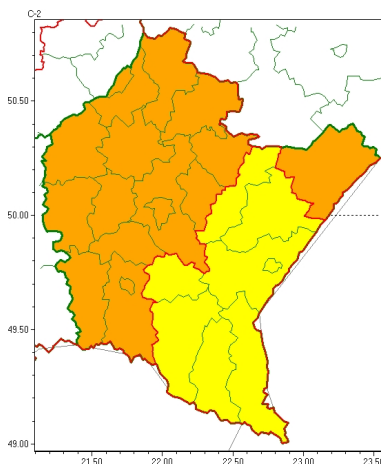

Zasięg ostrzeżeń w województwie

Silny deszcz z burzami
2023-07-26 05:31

WOJEWÓDZTWO PODKARPACKIE
OSTRZEŻENIA METEOROLOGICZNE ZBIORCZO NR 179
WYKAZ OBYWÓW ZUJACYCH OSTRZEŻENIE
o godz. 05:31 dnia 26.07.2023

Zjawisko/Stopień zagrożenia	Silny deszcz z burzami/2
Obszar (w nawiasie numer ostrzeżenia dla powiatu)	powiaty: debicki(67), jasielski(86), kolbuszowski(70), Krosno(76), krośnieński(86), leżajski(73), Łańcucki(72), mielecki(70), niżański(72), ropczycko-sędziszowski(68), rzeszowski(72), Rzeszów(72), stalowowolski(71), strzyżowski(65), Tarnobrzeg(68), tarnobrzeski(70)
Ważność	od godz. 12:00 dnia 26.07.2023 do godz. 22:00 dnia 26.07.2023
Prawdopodobieństwo	80%
Przebieg	Prognozowane są opady deszczu o natężeniu umiarkowanym, okresami silnym. Wysoko opadu miejscami od 50 mm do 60 mm, lokalnie do 70 mm. Opadom towarzyszyć będą burze z porywami wiatru do 80 km/h, możliwy grad.
SMS	IMGW-PIB OSTRZEŻENIA: DESZCZ i BURZE/2 podkarpackie (16 powiatów) od 12:00/26.07 do 22:00/26.07.2023 70 mm; porywy 80 km/h. Dotyczy powiatów: debicki, jasielski, kolbuszowski, Krosno, krośnieński, leżajski, Łańcucki, mielecki, niżański, ropczycko-sędziszowski, rzeszowski, Rzeszów, stalowowolski, strzyżowski, Tarnobrzeg i tarnobrzeski.
RSO	Woj. podkarpackie (16 powiatów), IMGW-PIB wydał ostrzeżenie drugiego stopnia o intensywnych opadach deszczu z burzami
Uwagi	Brak.
Zjawisko/Stopień zagrożenia	Silny deszcz z burzami/2
Obszar (w nawiasie numer ostrzeżenia dla powiatu)	powiaty: lubaczowski(68)