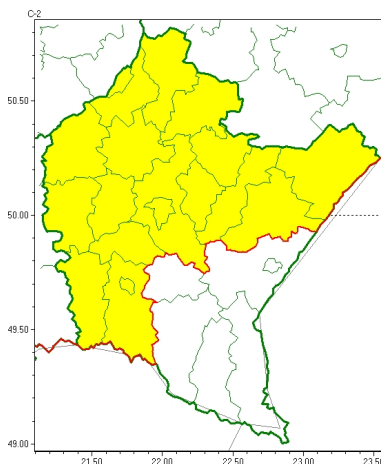

Zasięg ostrzeżeń w województwie

Gęsta mgła
2023-10-09 11:49

WOJEWÓDZTWO PODKARPACKIE
OSTRZEŻENIA METEOROLOGICZNE ZBIORCZO NR 247
WYKAZ OBOWIĄZUJĄCYCH OSTRZEŻEŃ
o godz. 11:49 dnia 09.10.2023

Zjawisko/Stopień zagrożenia	Gęsta mgła/l
Obszar (w nawiasie numer ostrzeżenia dla powiatu)	powiaty: debicki(92), jarosławski(92), jasielski(116), kolbuszowski(92), Krosno(103), krośnieński(115), leżajski(94), lubaczowski(89), Łańcut(94), mielecki(92), niżański(96), przeworski(96), ropczycko-sędziszowski(93), rzeszowski(94), Rzeszów(94), stalowowolski(94), strzyżowski(87), Tarnobrzeg(91), tarnobrzeski(93)
Ważność	od godz. 21:00 dnia 09.10.2023 do godz. 09:30 dnia 10.10.2023
Prawdopodobieństwo	80%
Przebieg	Prognozuje się gęstą mgłą miejscami ograniczającą widzialność od 100 m do 200 m.
SMS	IMGW-PIB OSTRZEŻENIA: MGŁA/l podkarpackie (19 powiatów) od 21:00/09.10 do 09:30/10.10.2023 widzialność 100 m. Dotyczy powiatów: debicki, jarosławski, jasielski, kolbuszowski, Krosno, krośnieński, leżajski, lubaczowski, Łańcut, mielecki, niżański, przeworski, ropczycko-sędziszowski, rzeszowski, Rzeszów, stalowowolski, strzyżowski, Tarnobrzeg i tarnobrzeski.
RSO	Woj. podkarpackie (19 powiatów), IMGW-PIB wydał ostrzeżenie pierwszego stopnia o silnych mgłach
Uwagi	Brak.