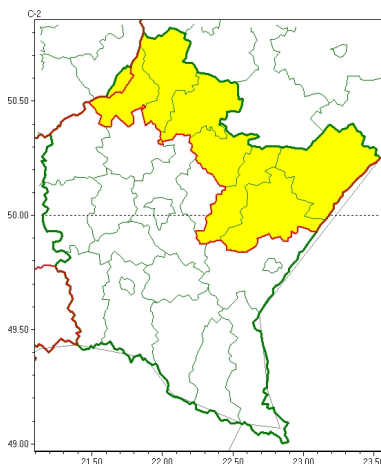

Zasięg ostrzeżeń w województwie

Opady marznące
2024-01-05 11:38

WOJEWÓDZTWO PODKARPACKIE
OSTRZEŻENIA METEOROLOGICZNE ZBIORCZO NR 2
WYKAZ OBSZARÓW ZUJCIANYCH OSTRZEŻENIAMI
o godz. 11:38 dnia 05.01.2024

Zjawisko/Stopień zagrożenia	Opady marznące/1
Obszar (w nawiasie numer ostrzeżenia dla powiatu)	powiaty: Tarnobrzeg(2)
Ważność	od godz. 00:00 dnia 06.01.2024 do godz. 12:00 dnia 06.01.2024
Prawdopodobieństwo	80%
Przebieg	Prognozowane są miejscami słabe opady marznącego deszczu lub młotki powodujące gołoled.
SMS	IMGW-PIB OSTRZEŻENIA: MARZĄCE OPADY/1 podkarpackie (1 powiat) od 00:00/06.01 do 12:00/06.01.2024 marznące opady, drogi liskie. Dotyczy powiatów: Tarnobrzeg.
RSO	Woj. podkarpackie (1 powiat), IMGW-PIB wydał ostrzeżenie pierwszego stopnia o opadach marzących
Uwagi	Brak.
Zjawisko/Stopień zagrożenia	Opady marznące/1
Obszar (w nawiasie numer ostrzeżenia dla powiatu)	powiaty: jarosławski(2), leżajski(2), lubaczowski(2), niżański(2), przeworski(2), stalowowolski(2), tarnobrzeski(2)
Ważność	od godz. 04:00 dnia 06.01.2024 do godz. 16:00 dnia 06.01.2024
Prawdopodobieństwo	80%
Przebieg	Prognozowane są miejscami słabe opady marznącego deszczu oraz młotki powodujące gołoled.

SMS	IMGW-PIB OSTRZEGA: MARZN CEOPADY/1 podkarpackie (7 powiatów) od 04:00/06.01 do 16:00/06.01.2024 marzn ceopady, drogi liskie. Dotyczy powiatów: jarosławski, leajski, lubaczowski, niaski, przeworski, stalowowolski i tarnobrzesci.
RSO	Woj. podkarpackie (7 powiatów), IMGW-PIB wydał ostrzezenie pierwszego stopnia o opadach marzn cych
Uwagi	Brak.