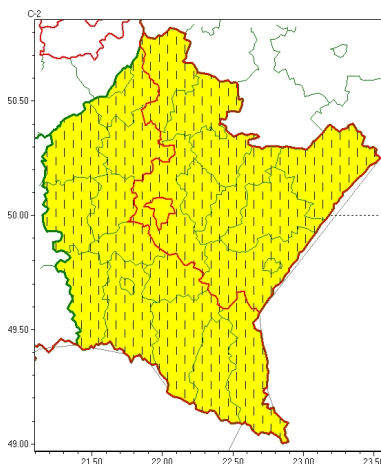

Zasięg ostrzeżeń w województwie

Silny mróz
2024-01-10 06:40

WOJEWÓDZTWO PODKARPACKIE OSTRZEŻENIA METEOROLOGICZNE ZBIORCZO NR 9 WYKAZ OBSZARÓW ZUCIANYCH OSTRZEŻENIAMI o godz. 06:40 dnia 10.01.2024

Zjawisko/Stopień zagrożenia	Silny mróz/1 ZMIANA
Obszar (w nawiasie numer ostrzeżenia dla powiatu)	powiaty: bieszczadzki(4), brzozowski(4), dębicki(4), jasielski(4), kolbuszowski(4), Krosno(4), krośnieński(4), leski(4), mielecki(4), ropczycko-sędziszowski(4), sanocki(4), strzyżowski(4), Tarnobrzeg(5), tarnobrzeski(5)
Ważność	od godz. 06:39 dnia 10.01.2024 do godz. 09:00 dnia 11.01.2024
Prawdopodobieństwo	80%
Przebieg	Prognozuje się temperatury minimalne w nocy 10/11.01 od -17°C do -15°C, lokalnie spadek do -19°C. Temperatura maksymalna w dzień od -10°C do -7°C, lokalnie -13°C. Wiatr o średniej prędkości od 5 km/h do 15 km/h.
SMS	IMGW-PIB OSTRZEŻENIA: MRÓZ/1 podkarpackie (14 powiatów) od 06:39/10.01 do 09:00/11.01.2024 temp. min -19 st, temp. maks -7 st, wiatr 15 km/h. Dotyczy powiatów: bieszczadzki, brzozowski, dębicki, jasielski, kolbuszowski, Krosno, krośnieński, leski, mielecki, ropczycko-sędziszowski, sanocki, strzyżowski, Tarnobrzeg i tarnobrzeski.
RSO	Woj. podkarpackie (14 powiatów), IMGW-PIB wydał ostrzeżenie pierwszego stopnia o silnych mrozach
Uwagi	Zmiana dotyczy wyłączenia ważności ostrzeżenia.
Zjawisko/Stopień zagrożenia	Silny mróz/1 ZMIANA
Obszar (w nawiasie numer ostrzeżenia dla powiatu)	powiaty: jarosławski(5), leżajski(5), lubaczowski(5), łacucki(4), niżański(5), przemyski(4), Przemyski(4), przeworski(5), rzeszowski(4), stalowowolski(5)
Ważność	od godz. 16:52 dnia 09.01.2024 do godz. 10:00 dnia 10.01.2024