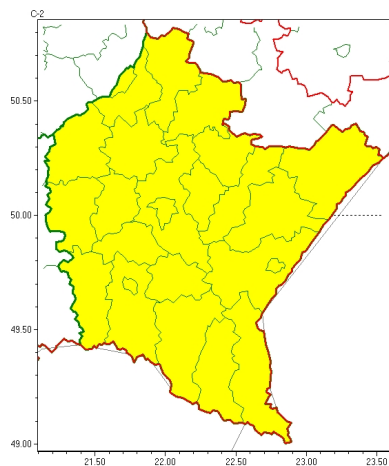

Zasięg ostrzeżeń w województwie

Oblodzenie
2024-01-25 11:30

Silny wiatr
2024-01-25 11:30

WOJEWÓDZTWO PODKARPACKIE
OSTRZEŃNIA METEOROLOGICZNE ZBIORCZO NR 27
WYKAZ OBOWIĄZUJĄCYCH OSTRZEŃ
o godz. 11:30 dnia 25.01.2024

Zjawisko/Stopień zagrożenia	Oblodzenie/1
Obszar (w nawiasie numer ostrzeżenia dla powiatu)	powiaty: bieszczadzki(16), brzozowski(17), dębicki(13), jarosławski(16), jasielski(16), kolbuszowski(14), Krosno(16), krośnieński(16), leski(16), leżajski(16), lubaczowski(16), łańcucki(15), mielecki(14), niżański(16), przemyski(16), Przemyśl(16), przeworski(16), ropczycko-sędziszowski(15), rzeszowski(15), Rzeszów(15), sanocki(16), stalowowolski(15), strzyżowski(18), Tarnobrzeg(15), tarnobrzeski(15)
Ważność	od godz. 00:00 dnia 26.01.2024 do godz. 08:30 dnia 26.01.2024
Prawdopodobieństwo	75%
Przebieg	Prognozuje się zamarzanie mokrej nawierzchni dróg i chodników po opadach deszczu, deszczu ze mżawką i mokrego niegu powodujących ich oblodzenie. Temperatura minimalna około -2°C, temperatura minimalna przy gruncie około -3°C.
SMS	IMGW-PIB OSTRZEŻENIA: OBLODZENIE/1 podkarpackie (wszystkie powiaty) od 00:00/26.01 do 08:30/26.01.2024 temp. min. od -3st. do 1 st., przy gruncie do -3 st., lisko. Dotyczy powiatów: wszystkie powiaty.
RSO	Woj. podkarpackie (wszystkie powiaty), IMGW-PIB wydał ostrzeżenia pierwszego stopnia o oblodzeniu
Uwagi	Brak.
Zjawisko/Stopień zagrożenia	Silny wiatr/1