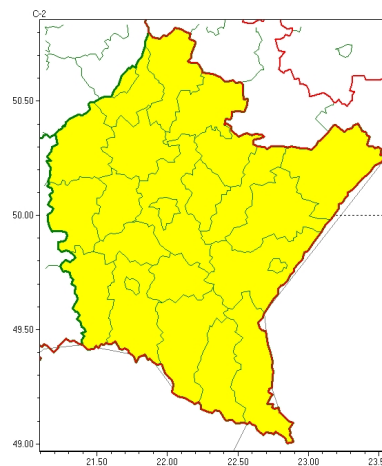

Zasięg ostrzeżeń w województwie

Oblodzenie
2024-01-25 11:30

Silny wiatr
2024-01-25 11:30

WOJEWÓDZTWO PODKARPACKIE
OSTRZEŃNIA METEOROLOGICZNE ZBIORCZO NR 27
WYKAZ OBOWIĄZUJĄCYCH OSTRZEŃ
o godz. 11:30 dnia 25.01.2024

Zjawisko/Stopień zagrożenia	Oblodzenie/1
Obszar (w nawiasie numer ostrzeżenia dla powiatu)	powiaty: bieszczadzki(16), brzozowski(17), dębicki(13), jarosławski(16), jasielski(16), kolbuszowski(14), Krosno(16), krośnieński(16), leski(16), leżajski(16), lubaczowski(16), łańcucki(15), mielecki(14), niżański(16), przemyski(16), Przemyśl(16), przeworski(16), ropczycko-sędziszowski(15), rzeszowski(15), Rzeszów(15), sanocki(16), stalowowolski(15), strzyżowski(18), Tarnobrzeg(15), tarnobrzeski(15)
Ważność	od godz. 00:00 dnia 26.01.2024 do godz. 08:30 dnia 26.01.2024
Prawdopodobieństwo	75%
Przebieg	Prognozuje się zamarzanie mokrej nawierzchni dróg i chodników po opadach deszczu, deszczu ze mżawką i mokrego niegu powodujących ich oblodzenie. Temperatura minimalna około -2°C, temperatura minimalna przy gruncie około -3°C.
SMS	IMGW-PIB OSTRZEŻENIA: OBLODZENIE/1 podkarpackie (wszystkie powiaty) od 00:00/26.01 do 08:30/26.01.2024 temp. min. od -3st. do 1 st., przy gruncie do -3 st., lisko. Dotyczy powiatów: wszystkie powiaty.
RSO	Woj. podkarpackie (wszystkie powiaty), IMGW-PIB wydał ostrzeżenia pierwszego stopnia o oblodzeniu
Uwagi	Brak.
Zjawisko/Stopień zagrożenia	Silny wiatr/1