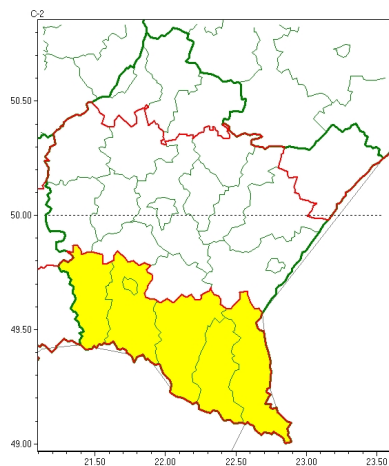

Zasięg ostrzeżeń w województwie

Oblodzenie
2024-03-06 12:37

Przymrozki
2024-03-06 12:37

WOJEWÓDZTWO PODKARPACKIE
OSTRZEŻENIA METEOROLOGICZNE ZBIORCZO NR 51
WYKAZ OBLASZCZYŃ CYCH OSTRZEŻEŃ
o godz. 12:37 dnia 06.03.2024

Zjawisko/Stopień zagrożenia	Przymrozki/1
Obszar (w nawiasie numer ostrzeżenia dla powiatu)	powiaty: bieszczadzki(33), jasielski(32), Krosno(28), krośnieński(32), leski(32), sanocki(31)
Ważność	od godz. 00:00 dnia 07.03.2024 do godz. 08:00 dnia 09.03.2024
Prawdopodobieństwo	80%
Przebieg	Prognozowany jest spadek temperatury powietrza w nocy do około -3°C , przy gruncie do -7°C . Temperatura maksymalna w czwartek około 1°C , w piątek około 5°C .
SMS	IMGW-PIB OSTRZEŻENIA: PRZYMROZKI/1 podkarpackie (6 powiatów) od 00:00/07.03 do 08:00/09.03.2024 temp. min -3 st., przy gruncie -7 st. Dotyczy powiatów: bieszczadzki, jasielski, Krosno, krośnieński, leski i sanocki.
RSO	Woj. podkarpackie (6 powiatów), IMGW-PIB wydał ostrzeżenie pierwszego stopnia o przymrozkach
Uwagi	Brak.
Zjawisko/Stopień zagrożenia	Oblodzenie/1
Obszar (w nawiasie numer ostrzeżenia dla powiatu)	powiaty: bieszczadzki(32), jasielski(31), Krosno(27), krośnieński(31), leski(31), sanocki(30)
Ważność	od godz. 00:00 dnia 07.03.2024 do godz. 10:00 dnia 07.03.2024
Prawdopodobieństwo	80%