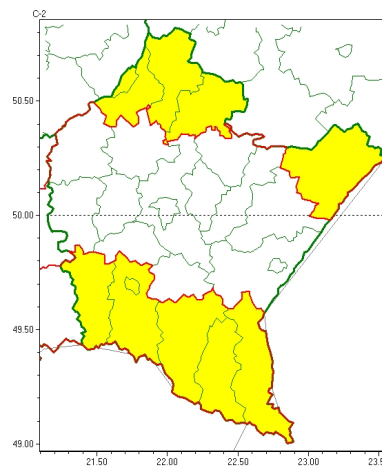

Zasięg ostrzeżeń w województwie

Oblodzenie
2024-03-06 12:37

Przymrozki
2024-03-06 12:37

WOJEWÓDZTWO PODKARPACKIE
OSTRZEŻENIA METEOROLOGICZNE ZBIORCZO NR 51
WYKAZ OBLASZCZYŃ CYCH OSTRZEŻEŃ
o godz. 12:37 dnia 06.03.2024

Zjawisko/Stopień zagrożenia	Przymrozki/1
Obszar (w nawiasie numer ostrzeżenia dla powiatu)	powiaty: bieszczadzki(33), jasielski(32), Krosno(28), krośnieński(32), leski(32), sanocki(31)
Ważność	od godz. 00:00 dnia 07.03.2024 do godz. 08:00 dnia 09.03.2024
Prawdopodobieństwo	80%
Przebieg	Prognozowany jest spadek temperatury powietrza w nocy do około -3°C , przy gruncie do -7°C . Temperatura maksymalna w czwartek około 1°C , w piątek około 5°C .
SMS	IMGW-PIB OSTRZEŻENIA: PRZYMROZKI/1 podkarpackie (6 powiatów) od 00:00/07.03 do 08:00/09.03.2024 temp. min -3 st., przy gruncie -7 st. Dotyczy powiatów: bieszczadzki, jasielski, Krosno, krośnieński, leski i sanocki.
RSO	Woj. podkarpackie (6 powiatów), IMGW-PIB wydał ostrzeżenie pierwszego stopnia o przymrozkach
Uwagi	Brak.
Zjawisko/Stopień zagrożenia	Oblodzenie/1
Obszar (w nawiasie numer ostrzeżenia dla powiatu)	powiaty: bieszczadzki(32), jasielski(31), Krosno(27), krośnieński(31), leski(31), sanocki(30)
Ważność	od godz. 00:00 dnia 07.03.2024 do godz. 10:00 dnia 07.03.2024
Prawdopodobieństwo	80%