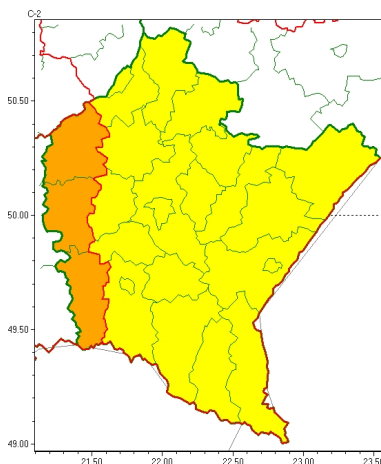

Zasięg ostrzeżeń w województwie

Silny wiatr
2024-03-28 11:40

WOJEWÓDZTWO PODKARPACKIE OSTRZEŻENIA METEOROLOGICZNE ZBIORCZO NR 69 WYKAZ OBLICZONYCH I CYCH OSTRZEŻEŃ o godz. 11:40 dnia 28.03.2024

Zjawisko/Stopień zagrożenia	Silny wiatr/1
Obszar (w nawiasie numer ostrzeżenia dla powiatu)	powiaty: bieszczadzki(45), brzozowski(32), jarosławski(32), kolbuszowski(29), Krosno(35), krośnieński(41), leski(44), leżajski(30), lubaczowski(32), Łańcut(29), niżański(31), przemyski(31), Przemyśl(31), przeworski(31), ropczycko-sędziszowski(30), rzeszowski(29), Rzeszów(29), sanocki(41), stalowowolski(31), strzyżowski(33), Tarnobrzeg(31), tarnobrzeski(31)
Ważność	od godz. 02:00 dnia 29.03.2024 do godz. 07:00 dnia 29.03.2024
Prawdopodobieństwo	80%
Przebieg	Prognozuje się wystąpienie silnego wiatru o średniej prędkości do 40 km/h, w porywach do 85 km/h, z południowego zachodu i zachodu. Możliwe burze.
SMS	IMGW-PIB OSTRZEŻENIA: WIATR/1 podkarpackie (22 powiatów) od 02:00/29.03 do 07:00/29.03.2024 prędkości do 40 km/h, porywy do 85 km/h, SW i W. Dotyczy powiatów: bieszczadzki, brzozowski, jarosławski, kolbuszowski, Krosno, krośnieński, leski, leżajski, lubaczowski, Łańcut, niżański, przemyski, Przemyśl, przeworski, ropczycko-sędziszowski, rzeszowski, Rzeszów, sanocki, stalowowolski, strzyżowski, Tarnobrzeg i tarnobrzeski.
RSO	Woj. podkarpackie (22 powiatów), IMGW-PIB wydał ostrzeżenie pierwszego stopnia o silnym wietrze
Uwagi	Brak.
Zjawisko/Stopień zagrożenia	Silny wiatr/2
Obszar (w nawiasie numer ostrzeżenia dla powiatu)	powiaty: dębicki(28), jasielski(41), mielecki(29)