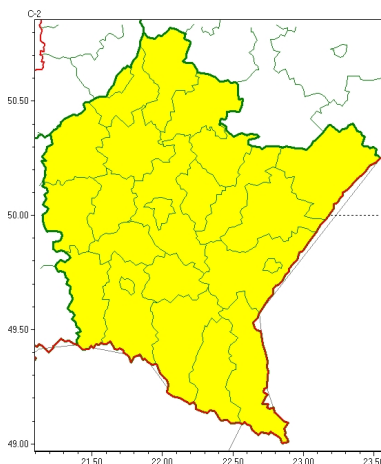

Zasięg ostrzeżeń w województwie

Przymrozki  
2024-04-22 12:34

**WOJEWÓDZTWO PODKARPACKIE**  
**OSTRZEŻENIA METEOROLOGICZNE ZBIORCZO NR 88**  
**WYKAZ OBOWIĄZUJĄCYCH OSTRZEŻEŃ**  
**o godz. 12:34 dnia 22.04.2024**

Zjawisko/Stopień zagrożenia	Przymrozki/1
Obszar (w nawiasie numer ostrzeżenia dla powiatu)	powiaty: bieszczadzki(55), brzozowski(40), dębicki(35), jarosławski(38), jasielski(51), kolbuszowski(35), Krosno(45), krośnieński(51), leski(54), leżajski(35), lubaczowski(37), Łańcut(35), mielecki(35), niżański(38), przemyski(37), Przemyśl(37), przeworski(37), ropczycko-sędziszowski(37), rzeszowski(36), Rzeszów(36), sanocki(51), stalowowolski(38), strzyżowski(41), Tarnobrzeg(38), tarnobrzeski(38)
Ważność	od godz. 00:00 dnia 23.04.2024 do godz. 08:00 dnia 23.04.2024
Prawdopodobieństwo	80%
Przebieg	Prognozowany jest spadek temperatury powietrza do około $-2^{\circ}\text{C}$ , przy gruncie około $-4^{\circ}\text{C}$ .
SMS	IMGW-PIB OSTRZEŻEGA: PRZYMROZKI/1 podkarpackie (wszystkie powiaty) od 00:00/23.04 do 08:00/23.04.2024 temp. min około $-2$ st., przy gruncie około $-4$ st. Dotyczy powiatów: wszystkie powiaty.
RSO	Woj. podkarpackie (wszystkie powiaty), IMGW-PIB wydał ostrzeżenia pierwszego stopnia o przymrozkach
Uwagi	Brak.