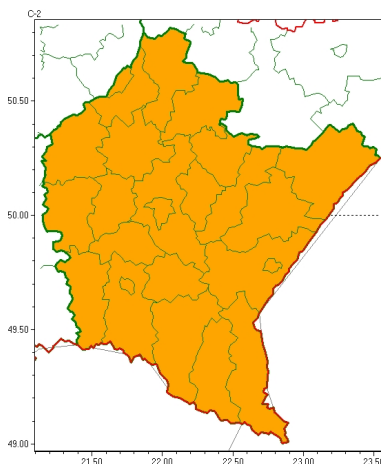

Zasięg ostrzeżeń w województwie

Burze
2024-05-21 22:40

WOJEWÓDZTWO PODKARPACKIE
OSTRZEŻENIA METEOROLOGICZNE ZBIORCZO NR 113
WYKAZ OBOWIAZUJĄCYCH OSTRZEŻEŃ
o godz. 22:40 dnia 21.05.2024

Zjawisko/Stopień zagrożenia	Burze/2
Obszar (w nawiasie numer ostrzeżenia dla powiatu)	powiaty: bieszczadzki(70), brzozowski(53), dębicki(48), jarosławski(51), jasielski(65), kolbuszowski(49), Krosno(57), krośnieński(65), leski(69), leżajski(48), lubaczowski(49), Łańcut(48), mielecki(49), niemiński(52), przemyski(50), Przemyśl(49), przeworski(50), ropczycko-sędziszowski(50), rzeszowski(49), Rzeszów(49), sanocki(68), stalowowolski(52), strzyżowski(54), Tarnobrzeg(52), tarnobrzeski(52)
Ważność	od godz. 12:00 dnia 22.05.2024 do godz. 02:00 dnia 23.05.2024
Prawdopodobieństwo	90%
Przebieg	Prognozowane są burze, którym będą towarzyszyć bardzo silne opady deszczu od 25 mm do 40 mm, lokalnie 55 mm oraz porywy wiatru do około 80 km/h. Miejscami grad.
SMS	IMGW-PIB OSTRZEŻENIA: BURZE/2 podkarpackie (wszystkie powiaty) od 12:00/22.05 do 02:00/23.05.2024 deszcz 55 mm, porywy 80 km/h, grad. Dotyczy powiatów: wszystkie powiaty.
RSO	Woj. podkarpackie (wszystkie powiaty), IMGW-PIB wydał ostrzeżenie drugiego stopnia o burzach
Uwagi	Brak.