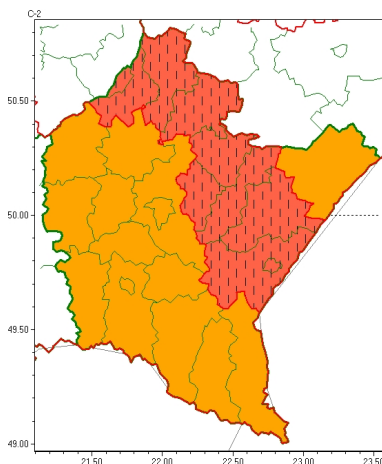

### Zasięg ostrzeżeń w województwie

Burze  
2024-05-22 13:39

## WOJEWÓDZTWO PODKARPACKIE OSTRZEŻENIA METEOROLOGICZNE ZBIORCZO NR 114 WYKAZ OBOWIĄZUJĄCYCH OSTRZEŻEŃ o godz. 13:39 dnia 22.05.2024

Zjawisko/Stopień zagrożenia	Burze/3 ZMIANA
Obszar (w nawiasie numer ostrzeżenia dla powiatu)	powiaty: jarosławski(51), leżajski(48), Łańcucki(48), niemiński(52), przemyski(50), Przemyśl(49), przeworski(50), stalowowolski(52), Tarnobrzeg(52), tarnobrzeski(52)
Ważność	od godz. 13:38 dnia 22.05.2024 do godz. 02:00 dnia 23.05.2024
Prawdopodobieństwo	75%
Przebieg	Obserwuje się i nadal prognozowane są burze, którym miejscami będą towarzyszyć ulewne opady deszczu do 80 mm oraz porywy wiatru do 80 km/h. Lokalnie grad.
SMS	IMGW-PIB OSTRZEŻENIA: BURZE/3 podkarpackie (10 powiatów) od 13:38/22.05 do 02:00/23.05.2024 deszcz 80 mm, porywy 80 km/h, grad. Dotyczy powiatów: jarosławski, leżajski, Łańcucki, niemiński, przemyski, Przemyśl, przeworski, stalowowolski, Tarnobrzeg i tarnobrzeski.
RSO	Woj. podkarpackie (10 powiatów), IMGW-PIB wydał ostrzeżenie trzeciego stopnia o burzach
Uwagi	Kontynuacja ostrzeżenia z wyższym stopniem.
Zjawisko/Stopień zagrożenia	Burze/2
Obszar (w nawiasie numer ostrzeżenia dla powiatu)	powiaty: bieszczadzki(70), brzozowski(53), dębicki(48), jasielski(65), kolbuszowski(49), Krosno(57), krośnieński(65), leski(69), lubaczowski(49), mielecki(49), ropczycko-sędziszowski(50), rzeszowski(49), Rzeszów(49), sanocki(68), strzykowski(54)
Ważność	od godz. 12:00 dnia 22.05.2024 do godz. 02:00 dnia 23.05.2024
Prawdopodobieństwo	90%