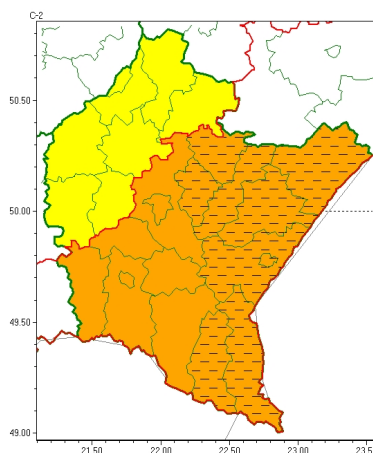

Zasięg ostrzeżeń w województwie

Burze  
2024-07-01 05:46

**WOJEWÓDZTWO PODKARPACKIE**  
**OSTRZEŻENIA METEOROLOGICZNE ZBIORCZO NR 183**  
**WYKAZ OBSZARÓW ZUJCIANYCH OSTRZEŻENIAMI**  
**o godz. 05:46 dnia 01.07.2024**

Zjawisko/Stopień zagrożenia	Burze/1 ODWOŁANIE
Obszar (w nawiasie numer ostrzeżenia dla powiatu)	powiaty: bieszczadzki(102), jarosławski(80), leski(101), leżajski(76), lubaczowski(78), łacucki(76), przemyski(80), Przemyśl(79), przeworski(78)
Czas odwołania	godz. 05:46 dnia 01.07.2024
Przyczyna	Zjawisko zakończyło się
SMS	IMGW-PIB INFORMUJE: BURZE/- podkarpackie (9 powiatów) 05:46/01.07.2024 ZJAWISKO ZAKOŃCZYŁO SIĘ. Dotyczy powiatów: bieszczadzki, jarosławski, leski, leżajski, lubaczowski, łacucki, przemyski, Przemyśl i przeworski.
RSO	Woj. podkarpackie (9 powiatów), IMGW-PIB odwołał ostrzeżenie pierwszego stopnia o burzach
Uwagi	Brak.
Zjawisko/Stopień zagrożenia	Burze/1
Obszar (w nawiasie numer ostrzeżenia dla powiatu)	powiaty: dębicki(77), kolbuszowski(76), mielecki(75), niżański(78), ropczycko-sędziszowski(79), stalowowolski(78), Tarnobrzeg(78), tarnobrzeski(78)
Ważność	od godz. 11:00 dnia 01.07.2024 do godz. 18:00 dnia 01.07.2024
Prawdopodobieństwo	70%
Przebieg	Miejscami prognozowane są burze, którym będą towarzyszyć silne opady deszczu od 20 mm do 35 mm oraz porywy wiatru do 85 km/h. Lokalnie grad.