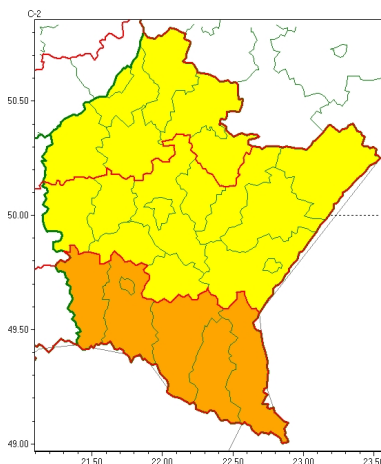

Zasięg ostrzeżeń w województwie

Burze
2024-07-08 09:12

WOJEWÓDZTWO PODKARPACKIE
OSTRZEŻENIA METEOROLOGICZNE ZBIORCZO NR 198
WYKAZ OBSZARÓW ZUSYCYCH OSTRZEŻEŃ
o godz. 09:12 dnia 08.07.2024

Zjawisko/Stopień zagrożenia	Burze/1
Obszar (w nawiasie numer ostrzeżenia dla powiatu)	powiaty: kolbuszowski(80), leżajski(80), mielecki(79), niżański(81), stalowowolski(81), Tarnobrzeg(81), tarnobrzescki(81)
Ważność	od godz. 13:00 dnia 08.07.2024 do godz. 22:00 dnia 08.07.2024
Prawdopodobieństwo	80%
Przebieg	Prognozowane są burze, którym miejscami będą towarzyszyć silne opady deszczu od 20 mm do 35 mm oraz porywy wiatru do 70 km/h. Lokalnie grad.
SMS	IMGW-PIB OSTRZEŻEGA: BURZE/1 podkarpackie (7 powiatów) od 13:00/08.07 do 22:00/08.07.2024 deszcz 20-35 mm, porywy 70 km/h, grad. Dotyczy powiatów: kolbuszowski, leżajski, mielecki, niżański, stalowowolski, Tarnobrzeg i tarnobrzescki.
RSO	Woj. podkarpackie (7 powiatów), IMGW-PIB wydał ostrzeżenie pierwszego stopnia o burzach
Uwagi	Brak.
Zjawisko/Stopień zagrożenia	Burze/1
Obszar (w nawiasie numer ostrzeżenia dla powiatu)	powiaty: brzozowski(88), dębicki(81), jarosławski(85), lubaczowski(82), Łańcucki(81), przemyski(85), Przemyśl(84), przeworski(83), ropczycko-sędziszowski(83), rzeszowski(83), Rzeszów(83), strzyżowski(88)
Ważność	od godz. 12:00 dnia 08.07.2024 do godz. 21:00 dnia 08.07.2024
Prawdopodobieństwo	80%