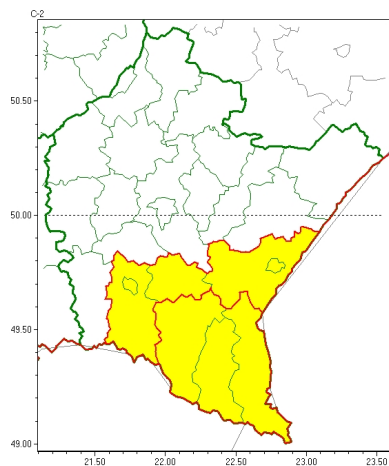

Zasięg ostrzeżeń w województwie

Burze
2024-07-09 04:53

Upał
2024-07-09 04:53

WOJEWÓDZTWO PODKARPACKIE
OSTRZEŻENIA METEOROLOGICZNE ZBIORCZO NR 202
WYKAZ OBLICZONYCH OSTRZEŻEŃ
o godz. 04:53 dnia 09.07.2024

Zjawisko/Stopień zagrożenia	Burze/1
Obszar (w nawiasie numer ostrzeżenia dla powiatu)	powiaty: bieszczadzki(109), brzozowski(90), Krosno(94), krośnieński(102), leski(108), przemyski(87), Przemyśl(86), sanocki(106)
Ważność	od godz. 12:00 dnia 09.07.2024 do godz. 21:00 dnia 09.07.2024
Prawdopodobieństwo	70%
Przebieg	Prognozowane są lokalne burze, którym miejscami będą towarzyszyć silne opady deszczu od 15 mm do 25 mm oraz porywy wiatru do 60 km/h. Lokalnie grad.
SMS	IMGW-PIB OSTRZEŻENIA: BURZE/1 podkarpackie (8 powiatów) od 12:00/09.07 do 21:00/09.07.2024 deszcz 25 mm, porywy 60 km/h, grad. Dotyczy powiatów: bieszczadzki, brzozowski, Krosno, krośnieński, leski, przemyski, Przemyśl i sanocki.
RSO	Woj. podkarpackie (8 powiatów), IMGW-PIB wydał ostrzeżenie pierwszego stopnia o burzach
Uwagi	Brak.
Zjawisko/Stopień zagrożenia	Upał/2
Obszar (w nawiasie numer ostrzeżenia dla powiatu)	powiaty: brzozowski(89), dębicki(82), jarosławski(86), jasielski(101), kolbuszowski(81), Krosno(93), krośnieński(101), leżajski(81), lubaczowski(83), Łańcut(82), mielecki(80), niżański(82), przemyski(86), Przemyśl(85), przeworski(84), ropczycko-sędziszowski(84), rzeszowski(84), Rzeszów(84), stalowowolski(82), strzyżowski(89), Tarnobrzeg(82), tarnobrzeski(82)
Ważność	od godz. 11:30 dnia 09.07.2024 do godz. 20:30 dnia 13.07.2024
Prawdopodobieństwo	80%