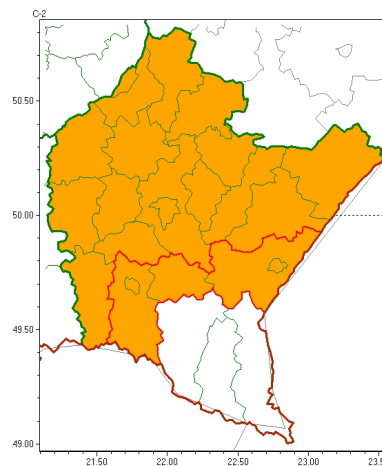

Zasięg ostrzeżeń w województwie

Burze
2024-07-09 04:53

Upał
2024-07-09 04:53

WOJEWÓDZTWO PODKARPACKIE
OSTRZEŻENIA METEOROLOGICZNE ZBIORCZO NR 202
WYKAZ OBLICZONYCH OSTRZEŻEŃ
o godz. 04:53 dnia 09.07.2024

Zjawisko/Stopień zagrożenia	Burze/1
Obszar (w nawiasie numer ostrzeżenia dla powiatu)	powiaty: bieszczadzki(109), brzozowski(90), Krosno(94), krośnieński(102), leski(108), przemyski(87), Przemyśl(86), sanocki(106)
Ważność	od godz. 12:00 dnia 09.07.2024 do godz. 21:00 dnia 09.07.2024
Prawdopodobieństwo	70%
Przebieg	Prognozowane są lokalne burze, którym miejscami będą towarzyszyć silne opady deszczu od 15 mm do 25 mm oraz porywy wiatru do 60 km/h. Lokalnie grad.
SMS	IMGW-PIB OSTRZEŻENIA: BURZE/1 podkarpackie (8 powiatów) od 12:00/09.07 do 21:00/09.07.2024 deszcz 25 mm, porywy 60 km/h, grad. Dotyczy powiatów: bieszczadzki, brzozowski, Krosno, krośnieński, leski, przemyski, Przemyśl i sanocki.
RSO	Woj. podkarpackie (8 powiatów), IMGW-PIB wydał ostrzeżenie pierwszego stopnia o burzach
Uwagi	Brak.
Zjawisko/Stopień zagrożenia	Upał/2
Obszar (w nawiasie numer ostrzeżenia dla powiatu)	powiaty: brzozowski(89), dębicki(82), jarosławski(86), jasielski(101), kolbuszowski(81), Krosno(93), krośnieński(101), leżajski(81), lubaczowski(83), Łańcut(82), mielecki(80), niżański(82), przemyski(86), Przemyśl(85), przeworski(84), ropczycko-sędziszowski(84), rzeszowski(84), Rzeszów(84), stalowowolski(82), strzyżowski(89), Tarnobrzeg(82), tarnobrzeski(82)
Ważność	od godz. 11:30 dnia 09.07.2024 do godz. 20:30 dnia 13.07.2024
Prawdopodobieństwo	80%