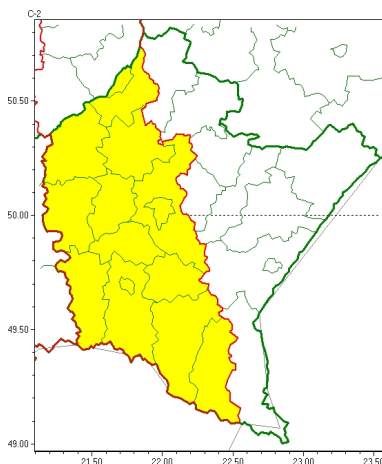

Zasięg ostrzeżeń w województwie

Burze
2024-07-24 11:58

WOJEWÓDZTWO PODKARPACKIE
OSTRZEŻENIA METEOROLOGICZNE ZBIORCZO NR 229
WYKAZ OBYWÓW ZUJACYCH OSTRZEŻENIE
o godz. 11:58 dnia 24.07.2024

Zjawisko/Stopień zagrożenia	Burze/1
Obszar (w nawiasie numer ostrzeżenia dla powiatu)	powiaty: brzozowski(99), dębicki(91), jasielski(111), kolbuszowski(90), Krosno(104), krośnieński(113), leski(120), mielecki(89), ropczycko-sędziszowski(93), rzeszowski(94), Rzeszów(94), sanocki(117), strzyżowski(99), Tarnobrzeg(91), tarnobrzeski(91)
Ważność	od godz. 15:00 dnia 24.07.2024 do godz. 22:00 dnia 24.07.2024
Prawdopodobieństwo	85%
Przebieg	Prognozowane są burze, którym miejscami będą towarzyszyć silne opady deszczu od 20 mm do 30 mm oraz porywy wiatru do 75 km/h. Lokalnie grad.
SMS	IMGW-PIB OSTRZEŻENIA: BURZE/1 podkarpackie (15 powiatów) od 15:00/24.07 do 22:00/24.07.2024 deszcz 30 mm, porywy 75 km/h, grad. Dotyczy powiatów: brzozowski, dębicki, jasielski, kolbuszowski, Krosno, krośnieński, leski, mielecki, ropczycko-sędziszowski, rzeszowski, Rzeszów, sanocki, strzyżowski, Tarnobrzeg i tarnobrzeski.
RSO	Woj. podkarpackie (15 powiatów), IMGW-PIB wydał ostrzeżenie pierwszego stopnia o burzach
Uwagi	Brak.