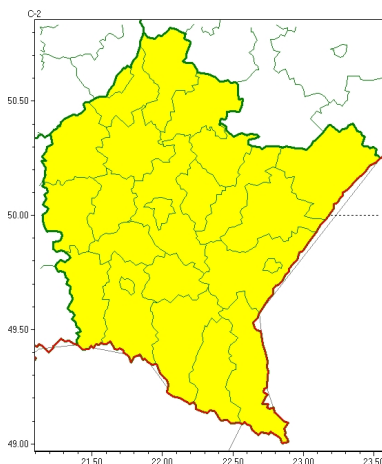

Zasięg ostrzeżeń w województwie

Burze  
2024-08-04 22:37

**WOJEWÓDZTWO PODKARPACKIE**  
**OSTRZEŻENIA METEOROLOGICZNE ZBIORCZO NR 245**  
**WYKAZ OBOWIĄZUJĄCYCH OSTRZEŻEŃ**  
**o godz. 22:37 dnia 04.08.2024**

Zjawisko/Stopień zagrożenia	Burze/1
Obszar (w nawiasie numer ostrzeżenia dla powiatu)	powiaty: bieszczadzki(126), brzozowski(105), dębicki(97), jarosławski(103), jasielski(117), kolbuszowski(97), Krosno(111), krośnieński(120), leski(125), leżajski(98), lubaczowski(101), Łańcut(99), mielecki(95), niemiński(98), przemyski(104), Przemyśl(103), przeworski(101), ropczycko-sędziszowski(99), rzeszowski(101), Rzeszów(101), sanocki(123), stalowowolski(98), strzyżowski(105), Tarnobrzeg(98), tarnobrzęski(98)
Ważność	od godz. 09:00 dnia 05.08.2024 do godz. 18:00 dnia 05.08.2024
Prawdopodobieństwo	85%
Przebieg	Prognozowane są burze, którym miejscami będą towarzyszyć silne opady deszczu od 20 mm do 30 mm oraz porywy wiatru do 70 km/h. Lokalnie grad.
SMS	IMGW-PIB OSTRZEŻENIA: BURZE/1 podkarpackie (wszystkie powiaty) od 09:00/05.08 do 18:00/05.08.2024 deszcz 30 mm, porywy 70 km/h, grad. Dotyczy powiatów: wszystkie powiaty.
RSO	Woj. podkarpackie (wszystkie powiaty), IMGW-PIB wydał ostrzeżenie pierwszego stopnia o burzach
Uwagi	Brak.