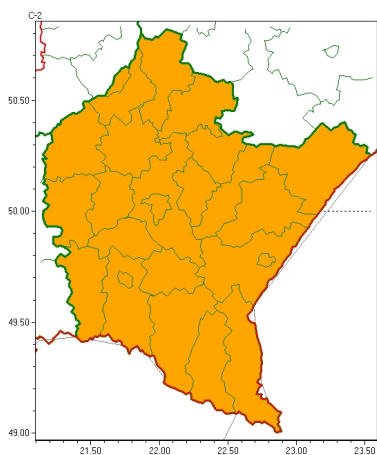

Zasięg ostrzeżeń w województwie

Burze  
2024-08-19 05:48

Upał  
2024-08-19 05:48

**WOJEWÓDZTWO PODKARPACKIE**  
**OSTRZEŻENIA METEOROLOGICZNE ZBIORCZO NR 270**  
**WYKAZ OBSZARÓW ZUJCIANYCH OSTRZEŻENIAMI**  
**o godz. 05:48 dnia 19.08.2024**

Zjawisko/Stopień zagrożenia	Burze/2
Obszar (w nawiasie numer ostrzeżenia dla powiatu)	powiaty: bieszczadzki(134), brzozowski(112), dębicki(104), jarosławski(110), jasielski(125), kolbuszowski(104), Krosno(119), krośnieński(128), leski(133), leżajski(105), lubaczowski(108), Łańcucki(106), mielecki(102), niemiński(105), przemyski(111), Przemyśl(110), przeworski(108), ropczycko-sędziszowski(106), rzeszowski(108), Rzeszów(108), sanocki(131), stalowowolski(105), strzyżowski(112), Tarnobrzeg(105), tarnobrzeski(105)
Ważność	od godz. 10:00 dnia 19.08.2024 do godz. 03:00 dnia 20.08.2024
Prawdopodobieństwo	80%
Przebieg	Prognozowane są burze, którym miejscami będą towarzyszyć bardzo silne opady deszczu od 35 mm do 55 mm, oraz porywy wiatru do 90 km/h. Lokalnie grad.
SMS	IMGW-PIB OSTRZEŻENIA: BURZE/2 podkarpackie (wszystkie powiaty) od 10:00/19.08 do 03:00/20.08.2024 deszcz 55 mm, porywy 90 km/h, grad. Dotyczy powiatów: wszystkie powiaty.
RSO	Woj. podkarpackie (wszystkie powiaty), IMGW-PIB wydał ostrzeżenie drugiego stopnia o burzach
Uwagi	Miejscami stopień ostrzeżenia może zostać podniesiony.
Zjawisko/Stopień zagrożenia	Upał/2 ZMIANA