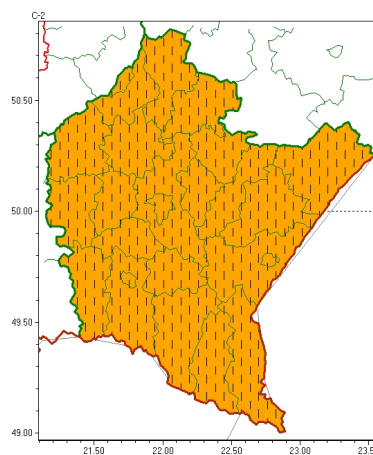

Zasięg ostrzeżeń w województwie

Burze  
2024-08-19 05:48

Upał  
2024-08-19 05:48

**WOJEWÓDZTWO PODKARPACKIE**  
**OSTRZEŻENIA METEOROLOGICZNE ZBIORCZO NR 270**  
**WYKAZ OBSZARÓW ZUJCIANYCH OSTRZEŻENIAMI**  
**o godz. 05:48 dnia 19.08.2024**

Zjawisko/Stopień zagrożenia	Burze/2
Obszar (w nawiasie numer ostrzeżenia dla powiatu)	powiaty: bieszczadzki(134), brzozowski(112), dębicki(104), jarosławski(110), jasielski(125), kolbuszowski(104), Krosno(119), krośnieński(128), leski(133), leżajski(105), lubaczowski(108), Łańcucki(106), mielecki(102), niemiński(105), przemyski(111), Przemyśl(110), przeworski(108), ropczycko-sędziszowski(106), rzeszowski(108), Rzeszów(108), sanocki(131), stalowowolski(105), strzyżowski(112), Tarnobrzeg(105), tarnobrzeski(105)
Ważność	od godz. 10:00 dnia 19.08.2024 do godz. 03:00 dnia 20.08.2024
Prawdopodobieństwo	80%
Przebieg	Prognozowane są burze, którym miejscami będą towarzyszyć bardzo silne opady deszczu od 35 mm do 55 mm, oraz porywy wiatru do 90 km/h. Lokalnie grad.
SMS	IMGW-PIB OSTRZEŻENIA: BURZE/2 podkarpackie (wszystkie powiaty) od 10:00/19.08 do 03:00/20.08.2024 deszcz 55 mm, porywy 90 km/h, grad. Dotyczy powiatów: wszystkie powiaty.
RSO	Woj. podkarpackie (wszystkie powiaty), IMGW-PIB wydał ostrzeżenie drugiego stopnia o burzach
Uwagi	Miejscami stopień ostrzeżenia może zostać podniesiony.
Zjawisko/Stopień zagrożenia	Upał/2 ZMIANA