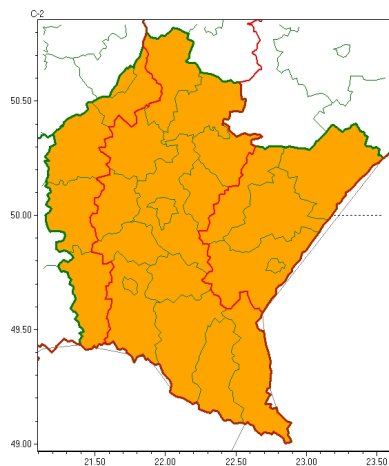

Zasięg ostrzeżeń w województwie

Burze  
2024-08-20 22:49

Upał  
2024-08-20 22:49

**WOJEWÓDZTWO PODKARPACKIE**  
**OSTRZEŻENIA METEOROLOGICZNE ZBIORCZO NR 276**  
**WYKAZ OBLICZONYCH OSTRZEŻEŃ**  
**o godz. 22:49 dnia 20.08.2024**

<b>Zjawisko/Stopień zagrożenia</b>	Burze/2
<b>Obszar (w nawiasie numer ostrzeżenia dla powiatu)</b>	powiaty: dębicki(105), jasielski(126), mielecki(103), Tarnobrzeg(106), tarnobrzeski(106)
<b>Ważność</b>	od godz. 12:00 dnia 21.08.2024 do godz. 20:00 dnia 21.08.2024
<b>Prawdopodobieństwo</b>	80%
<b>Przebieg</b>	Prognozowane są burze, którym miejscami będą towarzyszyć bardzo silne opady deszczu od 35 mm do 50 mm oraz porywy wiatru do 85 km/h. Lokalnie grad.
<b>SMS</b>	IMGW-PIB OSTRZEŻENIA: BURZE/2 podkarpackie (5 powiatów) od 12:00/21.08 do 20:00/21.08.2024 deszcz 50 mm, porywy 85 km/h, grad. Dotyczy powiatów: dębicki, jasielski, mielecki, Tarnobrzeg i tarnobrzeski.
<b>RSO</b>	Woj. podkarpackie (5 powiatów), IMGW-PIB wydał ostrzeżenie drugiego stopnia o burzach
<b>Uwagi</b>	Z uwagami na dynamiczną sytuację pogody ostrzeżenie może być aktualizowane.
<b>Zjawisko/Stopień zagrożenia</b>	Burze/2
<b>Obszar (w nawiasie numer ostrzeżenia dla powiatu)</b>	powiaty: bieszczadzki(136), brzozowski(113), jarosławski(111), kolbuszowski(105), Krosno(120), krośnieński(129), leski(135), leżajski(106), lubaczowski(109), Łańcut(107), Łoniów(106), przemyski(112), Przemyski I(111), przeworski(109), ropczycko-sędziszowski(107), rzeszowski(109), Rzeszów(109), sanocki(132), stalowowolski(106), strzykowski(113)
<b>Ważność</b>	od godz. 15:00 dnia 21.08.2024 do godz. 02:00 dnia 22.08.2024
<b>Prawdopodobieństwo</b>	80%