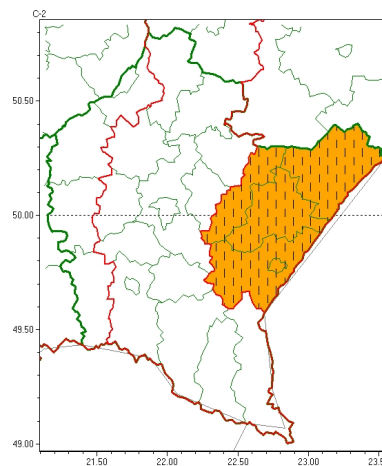

Zasięg ostrzeżeń w województwie

Burze  
2024-08-20 22:49

Upał  
2024-08-20 22:49

**WOJEWÓDZTWO PODKARPACKIE**  
**OSTRZEŻENIA METEOROLOGICZNE ZBIORCZO NR 276**  
**WYKAZ OBLICZONYCH OSTRZEŻEŃ**  
**o godz. 22:49 dnia 20.08.2024**

<b>Zjawisko/Stopień zagrożenia</b>	Burze/2
<b>Obszar (w nawiasie numer ostrzeżenia dla powiatu)</b>	powiaty: dębicki(105), jasielski(126), mielecki(103), Tarnobrzeg(106), tarnobrzeski(106)
<b>Ważność</b>	od godz. 12:00 dnia 21.08.2024 do godz. 20:00 dnia 21.08.2024
<b>Prawdopodobieństwo</b>	80%
<b>Przebieg</b>	Prognozowane są burze, którym miejscami będą towarzyszyć bardzo silne opady deszczu od 35 mm do 50 mm oraz porywy wiatru do 85 km/h. Lokalnie grad.
<b>SMS</b>	IMGW-PIB OSTRZEŻENIA: BURZE/2 podkarpackie (5 powiatów) od 12:00/21.08 do 20:00/21.08.2024 deszcz 50 mm, porywy 85 km/h, grad. Dotyczy powiatów: dębicki, jasielski, mielecki, Tarnobrzeg i tarnobrzeski.
<b>RSO</b>	Woj. podkarpackie (5 powiatów), IMGW-PIB wydał ostrzeżenie drugiego stopnia o burzach
<b>Uwagi</b>	Z uwagami na dynamiczną sytuację pogody ostrzeżenie może być aktualizowane.
<b>Zjawisko/Stopień zagrożenia</b>	Burze/2
<b>Obszar (w nawiasie numer ostrzeżenia dla powiatu)</b>	powiaty: bieszczadzki(136), brzozowski(113), jarosławski(111), kolbuszowski(105), Krosno(120), krośnieński(129), leski(135), leżajski(106), lubaczowski(109), Łańcut(107), Łoniów(106), przemyski(112), Przemyski I(111), przeworski(109), ropczycko-sędziszowski(107), rzeszowski(109), Rzeszów(109), sanocki(132), stalowowolski(106), strzykowski(113)
<b>Ważność</b>	od godz. 15:00 dnia 21.08.2024 do godz. 02:00 dnia 22.08.2024
<b>Prawdopodobieństwo</b>	80%